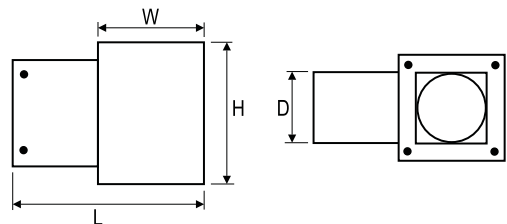

CUBI 2 LED

Wanddekorationsleuchte besonders für den Innenbereich, ausgestattet mit den hochwertigen LED-Lichtquellen

TECHNISCHE DATEN	Montage: direkt an der Wand
	Gehäuse: Aluminium Hochdruckeinspritzung
	Farbe: grau
	Abdeckung: Glas
ELEKTRISCHE PARAMETER	Netzteil Wirksamkeit: >71%
	Elektrischer Anschluss: max 3x2,5 mm ² Kabelführung
	Strom: 220-240V 50/60Hz
	Lichtquelle: inkl.
	Ausrüstung: ED
OPTISCHE PARAMETER	Lichtverteilung: zirkular
	Beleuchtungsart: direkt
ZUSÄTZLICHE INFORMATIONEN	Umgebungstemperatur: -30°C ... +40°C
	Lebensdauer (L70B50): 50 000 h
ALLGEMEINE DATEN	Garantie: 3 Jahre + 2 Jahre nach Projektregistrierung
	Einsatzbereich: Fassaden, Hotels, Einkaufszentren, Restaurants, Museen

Artikelnummer	Leistung LED [W]	Leistung Leuchte [W]	Lichtstrom LED [lm]	Lichtstrom - Leuchte [lm]	Wirkamkeit [lm/W]	Farbtemperatur [K]	CRI/Ra
LU140132.5L011.60X	2x6	17	1340	870	51	3000	≥82
LU140132.5L012.60X	2x6	17	1660	1220	72	6000	>60
LU140132.5L013.60X	2x6	17	540	400	24	red	-
LU140132.5L014.60X	2x6	17	1080	780	46	green	-
LU140132.5L015.60X	2x6	17	480	340	20	blue	-
LU140132.5L016.60X	2x6	17	780	560	33	amber	-

LU140132.5L011.60	<input type="checkbox"/>
	Strahlwinkel
4	45°
7	10°
8	22°

Artikelnummer	Abmessungen [mm] L W H D	Montagemaße [mm] H D	Anzahl pro Palette	Menge in Paket	Nettogewicht [kg]
LU140132.5L011.60X270	150 200 100	80 60	112	1	3,8
LU140132.5L012.60X270	150 200 100	80 60	112	1	3,8
LU140132.5L013.60X270	150 200 100	80 60	112	1	3,8
LU140132.5L014.60X270	150 200 100	80 60	112	1	3,8
LU140132.5L015.60X270	150 200 100	80 60	112	1	3,8
LU140132.5L016.60X270	150 200 100	80 60	112	1	3,8