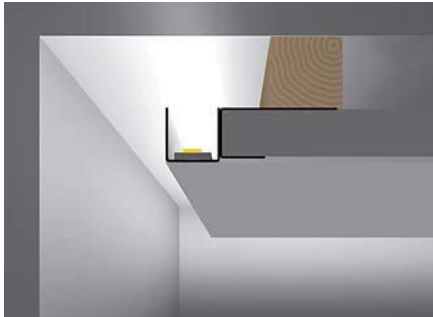

COVE LIGHTING PROFILE U

Die COVE LIGHTING PROFILE sind für den nahtlosen Einbau als Vouten-, Wand- oder Deckenbeleuchtung beim Trockenbau (Gipskarton) geeignet.

The COVE LIGHTING PROFILES are suitable for a seamless installation as wall or ceiling lighting in drywall installations.

- 0,6 mm grundiertes Zinkblech
- horizontale und vertikale Einsatzmöglichkeit
- nahtlose Integration möglich

- 0,6 mm primed zinc sheet
- horizontal or vertical installation
- seamless integration possible