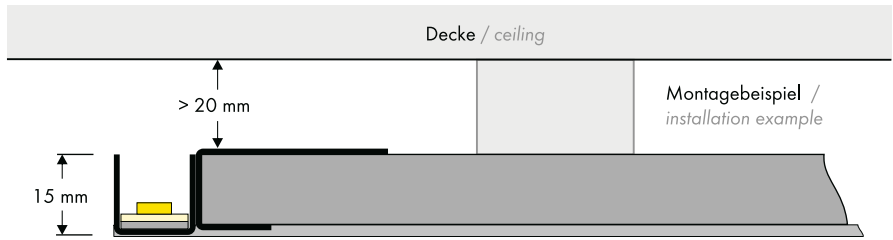

COVE LIGHTING PROFILE U

Die COVE LIGHTING PROFILE sind für den nahtlosen Einbau als Vouten-, Wand- oder Deckenbeleuchtung beim Trockenbau (Gipskarton) geeignet.

The COVE LIGHTING PROFILES are suitable for a seamless installation as wall or ceiling lighting in drywall installations.

- 0,6 mm grundiertes Zinkblech
- horizontale und vertikale Einsatzmöglichkeit
- nahtlose Integration möglich

- 0,6 mm primed zinc sheet
- horizontal or vertical installation
- seamless integration possible