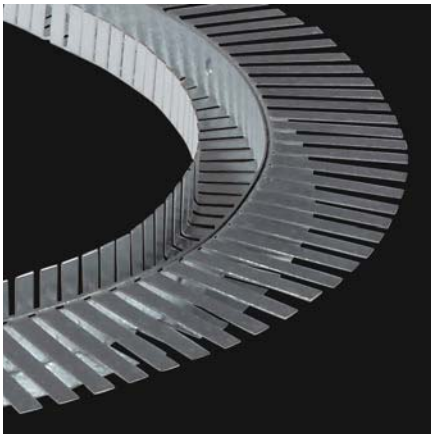

COVE LIGHTING PROFILE U ROUND

Die COVE LIGHTING PROFILE sind für den nahtlosen Einbau als Vouten-, Wand- oder Deckenbeleuchtung beim Trockenbau (Gipskarton) geeignet.

The COVE LIGHTING PROFILES are suitable for a seamless installation as wall or ceiling lighting in drywall installations.

- 0,6 mm grundiertes Zinkblech
- horizontale und vertikale Einsatzmöglichkeit
- nahtlose Integration möglich

- 0,6 mm primed zinc sheet
- horizontal or vertical installation
- seamless integration possible

Produkttypen / Product Type

Artikel-Nr. order code	Bezeichnung description
PRL6BCU0R	COVE LIGHTING PROFILE U ROUND 2 m
PRL6B0001	Anstrichvlies 60 mm breit, 20 m / fleece 60 mm wide, 20 m
PRL6B0002	Anstrichvlies 90 mm breit, 20 m / fleece 90 mm wide, 20 m
PRL6B0003	Magnetband 10 mm breit x 1 mm hoch, 5 m / magnetic tape 10 mm wide x 1 mm high, 5 m