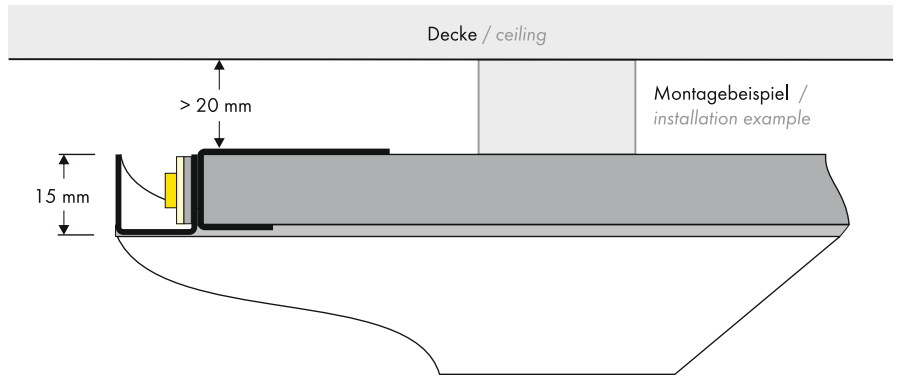

COVE LIGHTING PROFILE U ROUND

Die COVE LIGHTING PROFILE sind für den nahtlosen Einbau als Vouten-, Wand- oder Deckenbeleuchtung beim Trockenbau (Gipskarton) geeignet.

The COVE LIGHTING PROFILES are suitable for a seamless installation as wall or ceiling lighting in drywall installations.

- 0,6 mm grundiertes Zinkblech
- horizontale und vertikale Einsatzmöglichkeit
- nahtlose Integration möglich

- 0,6 mm primed zinc sheet
- horizontal or vertical installation
- seamless integration possible

Produkttypen / Product Type

Artikel-Nr. order code	Bezeichnung description
PRL6BCU0R	COVE LIGHTING PROFILE U ROUND 2 m
PRL6B0001	Anstrichvlies 60 mm breit, 20 m / fleece 60 mm wide, 20 m
PRL6B0002	Anstrichvlies 90 mm breit, 20 m / fleece 90 mm wide, 20 m
PRL6B0003	Magnetband 10 mm breit x 1 mm hoch, 5 m / magnetic tape 10 mm wide x 1 mm high, 5 m