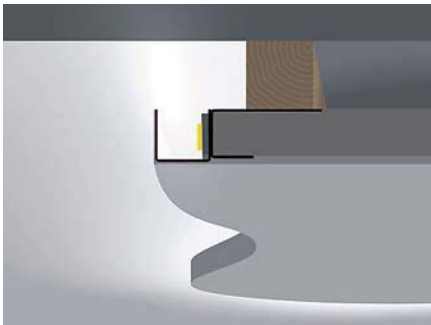

COVE LIGHTING PROFILE U ROUND

Die COVE LIGHTING PROFILE sind für den nahtlosen Einbau als Vouten-, Wand- oder Deckenbeleuchtung beim Trockenbau (Gipskarton) geeignet.

The COVE LIGHTING PROFILES are suitable for a seamless installation as wall or ceiling lighting in drywall installations.

- 0,6 mm grundiertes Zinkblech
- horizontale und vertikale Einsatzmöglichkeit
- nahtlose Integration möglich

- 0,6 mm primed zinc sheet
- horizontal or vertical installation
- seamless integration possible