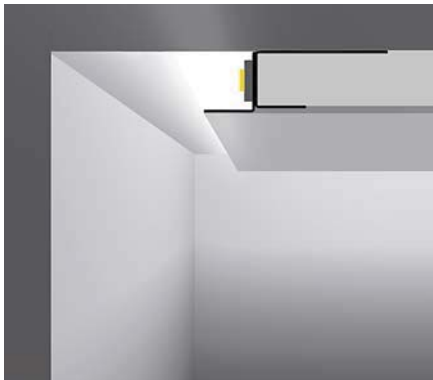

COVE LIGHTING PROFILE K

Die COVE LIGHTING PROFILE sind für den nahtlosen Einbau als Vouten-, Wand- oder Deckenbeleuchtung beim Trockenbau (Gipskarton) geeignet.

The COVE LIGHTING PROFILES are suitable for a seamless installation as wall or ceiling lighting in drywall installations.

- 0,6 mm grundiertes Zinkblech
- horizontale und vertikale Einsatzmöglichkeit
- nahtlose Integration möglich

- 0,6 mm primed zinc sheet
- horizontal or vertical installation
- seamless integration possible

Optional steht eine plane Kunststoffabdeckung in drei Varianten zur Verfügung:

- glasklar
- frost (halbkklar)
- milchig frost (opal)

One flat plastic cover is optional available in following versions:

- crystal clear
- frost (semitransparent)
- milky frost (opal)