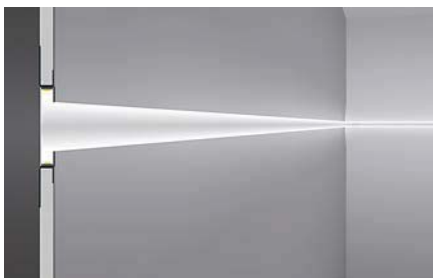

COVE LIGHTING PROFILE K

Die COVE LIGHTING PROFILE sind für den nahtlosen Einbau als Vouten-, Wand- oder Deckenbeleuchtung beim Trockenbau (Gipskarton) geeignet.

The COVE LIGHTING PROFILES are suitable for a seamless installation as wall or ceiling lighting in drywall installations.

- 0,6 mm grundiertes Zinkblech
- horizontale und vertikale Einsatzmöglichkeit
- nahtlose Integration möglich

- 0,6 mm primed zinc sheet
- horizontal or vertical installation
- seamless integration possible

Optional steht eine plane Kunststoffabdeckung in drei Varianten zur Verfügung:

- glasklar
- frost (halbkklar)
- milchig frost (opal)

One flat plastic cover is optional available in following versions:

- crystal clear
- frost (semitransparent)
- milky frost (opal)