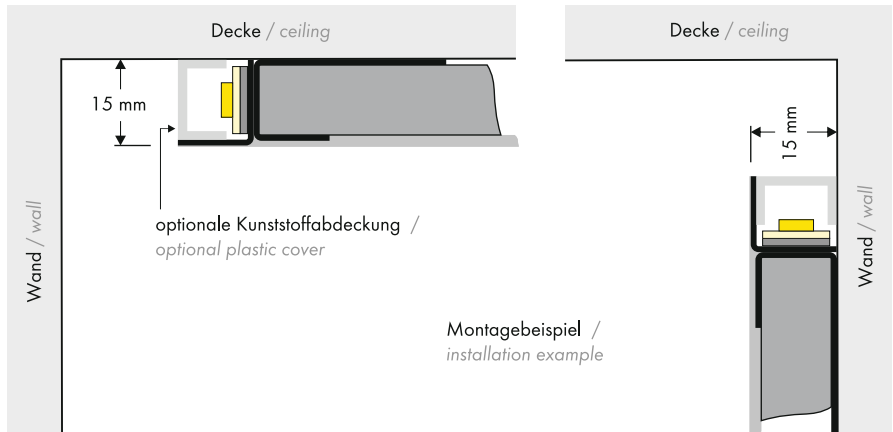

COVE LIGHTING PROFILE K

Die COVE LIGHTING PROFILE sind für den nahtlosen Einbau als Vouten-, Wand- oder Deckenbeleuchtung beim Trockenbau (Gipskarton) geeignet.

The COVE LIGHTING PROFILES are suitable for a seamless installation as wall or ceiling lighting in drywall installations.

- 0,6 mm grundiertes Zinkblech
- horizontale und vertikale Einsatzmöglichkeit
- nahtlose Integration möglich

- 0,6 mm primed zinc sheet
- horizontal or vertical installation
- seamless integration possible