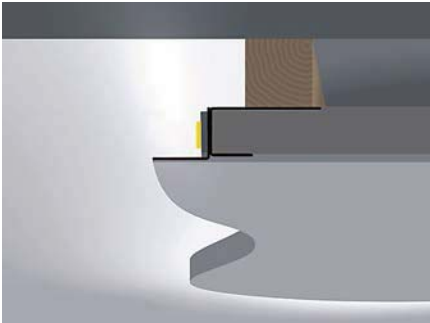

## COVE LIGHTING PROFILE K ROUND

Die COVE LIGHTING PROFILE sind für den nahtlosen Einbau als Vouten-, Wand- oder Deckenbeleuchtung beim Trockenbau (Gipskarton) geeignet.

The COVE LIGHTING PROFILES are suitable for a seamless installation as wall or ceiling lighting in drywall installations.

- 0,6 mm grundiertes Zinkblech
- horizontale und vertikale Einsatzmöglichkeit
- nahtlose Integration möglich

- 0,6 mm primed zinc sheet
- horizontal or vertical installation
- seamless integration possible