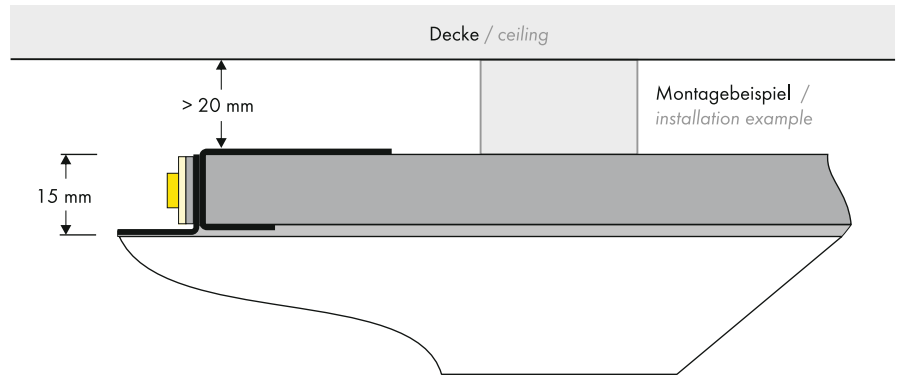

## COVE LIGHTING PROFILE K ROUND

Die COVE LIGHTING PROFILE sind für den nahtlosen Einbau als Vouten-, Wand- oder Deckenbeleuchtung beim Trockenbau (Gipskarton) geeignet.

The COVE LIGHTING PROFILES are suitable for a seamless installation as wall or ceiling lighting in drywall installations.

- 0,6 mm grundiertes Zinkblech
- horizontale und vertikale Einsatzmöglichkeit
- nahtlose Integration möglich

- 0,6 mm primed zinc sheet
- horizontal or vertical installation
- seamless integration possible