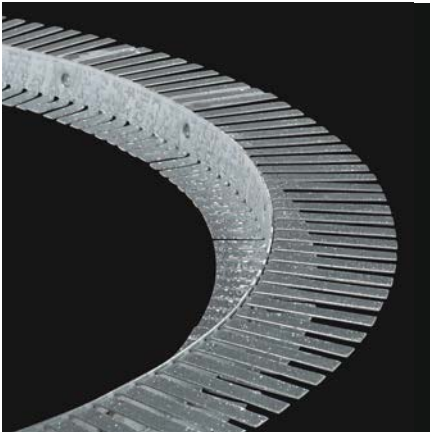

## COVE LIGHTING PROFILE K ROUND

Die COVE LIGHTING PROFILE sind für den nahtlosen Einbau als Vouten-, Wand- oder Deckenbeleuchtung beim Trockenbau (Gipskarton) geeignet.

The COVE LIGHTING PROFILES are suitable for a seamless installation as wall or ceiling lighting in drywall installations.

- 0,6 mm grundiertes Zinkblech
- horizontale und vertikale Einsatzmöglichkeit
- nahtlose Integration möglich

- 0,6 mm primed zinc sheet
- horizontal or vertical installation
- seamless integration possible

### Produkttypen / Product Type

Artikel-Nr. order code	Bezeichnung description
PRL6BCKR	COVE LIGHTING PROFILE K ROUND 2 m
PRL6B0001	Anstrichvlies 60 mm breit, 20 m / fleece 60 mm wide, 20 m
PRL6B0002	Anstrichvlies 90 mm breit, 20 m / fleece 90 mm wide, 20 m
PRL6B0003	Magnetband 10 mm breit x 1 mm hoch, 5 m / magnetic tape 10 mm wide x 1 mm high, 5 m