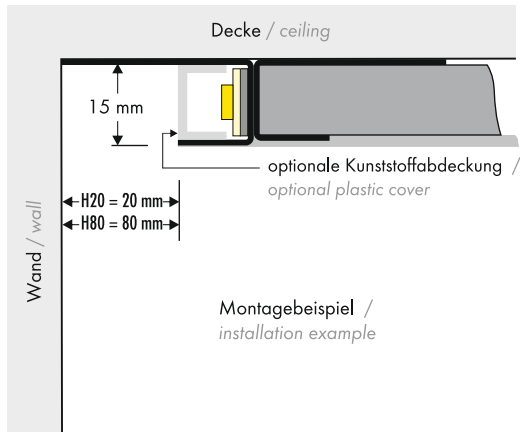

COVE LIGHTING PROFILE H

Die COVE LIGHTING PROFILE sind für den nahtlosen Einbau als Vouten-, Wand- oder Deckenbeleuchtung beim Trockenbau (Gipskarton) geeignet.

The COVE LIGHTING PROFILES are suitable for a seamless installation as wall or ceiling lighting in drywall installations.

- 0,6 mm grundiertes Zinkblech
- horizontale und vertikale Einsatzmöglichkeit
- nahtlose Integration möglich

- 0,6 mm primed zinc sheet
- horizontal or vertical installation
- seamless integration possible

Produkttypen / Product Type

Artikel-Nr. order code	Bezeichnung description
PRL6BCH02	COVE LIGHTING PROFILE H20 2 m
PRL6BCH08	COVE LIGHTING PROFILE H80 2 m
PRL6BC0FC	PLASTIC COVER COVE LIGHTING 2 m CLEAR
PRL6BC0FF	PLASTIC COVER COVE LIGHTING 2 m FROST
PRL6BC0FM	PLASTIC COVER COVE LIGHTING 2 m MILKY (OPAL)
PRL6B0001	Anstrichvlies 60 mm breit, 20 m / fleece 60 mm wide, 20 m
PRL6B0002	Anstrichvlies 90 mm breit, 20 m / fleece 90 mm wide, 20 m
PRL6B0003	Magnetband 10 mm breit x 1 mm hoch, 5 m / magnetic tape 10 mm wide x 1 mm high, 5 m