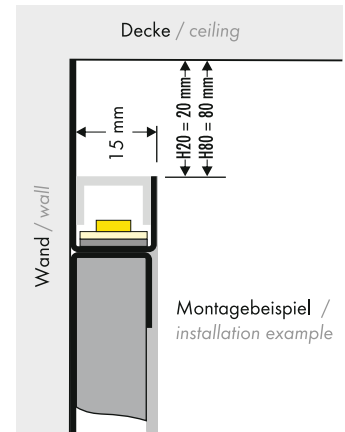

COVE LIGHTING PROFILE H

Die COVE LIGHTING PROFILE sind für den nahtlosen Einbau als Vouten-, Wand- oder Deckenbeleuchtung beim Trockenbau (Gipskarton) geeignet.

The COVE LIGHTING PROFILES are suitable for a seamless installation as wall or ceiling lighting in drywall installations.

- 0,6 mm grundiertes Zinkblech
- horizontale und vertikale Einsatzmöglichkeit
- nahtlose Integration möglich

- 0,6 mm primed zinc sheet
- horizontal or vertical installation
- seamless integration possible