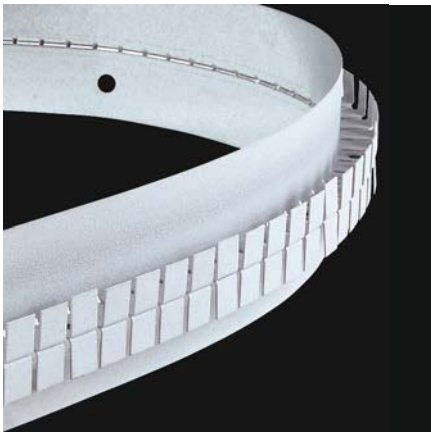

COVE LIGHTING PROFILE H ROUND

Die COVE LIGHTING PROFILE sind für den nahtlosen Einbau als Vouten-, Wand- oder Deckenbeleuchtung beim Trockenbau (Gipskarton) geeignet.

The COVE LIGHTING PROFILES are suitable for a seamless installation as wall or ceiling lighting in drywall installations.

- 0,6 mm grundiertes Zinkblech
- horizontale und vertikale Einsatzmöglichkeit
- nahtlose Integration möglich

- 0,6 mm primed zinc sheet
- horizontal or vertical installation
- seamless integration possible

Produkttypen / Product Type

Artikel-Nr. order code	Bezeichnung description
PRL6BCL0R	COVE LIGHTING PROFILE H20 ROUND 2 m
PRL6BCH08R	COVE LIGHTING PROFILE H80 ROUND 2 m
PRL6B0001	Anstrichvlies 60 mm breit, 20 m / fleece 60 mm wide, 20 m
PRL6B0002	Anstrichvlies 90 mm breit, 20 m / fleece 90 mm wide, 20 m
PRL6B0003	Magnetband 10 mm breit x 1 mm hoch, 5 m / magnetic tape 10 mm wide x 1 mm high, 5 m