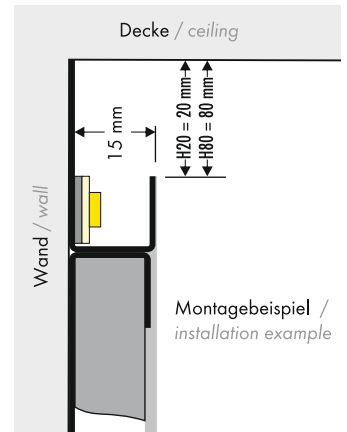

COVE LIGHTING PROFILE H ROUND

Die COVE LIGHTING PROFILE sind für den nahtlosen Einbau als Vouten-, Wand- oder Deckenbeleuchtung beim Trockenbau (Gipskarton) geeignet.

The COVE LIGHTING PROFILES are suitable for a seamless installation as wall or ceiling lighting in drywall installations.

- 0,6 mm grundiertes Zinkblech
- horizontale und vertikale Einsatzmöglichkeit
- nahtlose Integration möglich

- 0,6 mm primed zinc sheet
- horizontal or vertical installation
- seamless integration possible

Produkttypen / Product Type

Artikel-Nr. order code	Bezeichnung description
PRL6BCL0R	COVE LIGHTING PROFILE H20 ROUND 2 m
PRL6BCH08R	COVE LIGHTING PROFILE H80 ROUND 2 m
PRL6B0001	Anstrichvlies 60 mm breit, 20 m / fleece 60 mm wide, 20 m
PRL6B0002	Anstrichvlies 90 mm breit, 20 m / fleece 90 mm wide, 20 m
PRL6B0003	Magnetband 10 mm breit x 1 mm hoch, 5 m / magnetic tape 10 mm wide x 1 mm high, 5 m