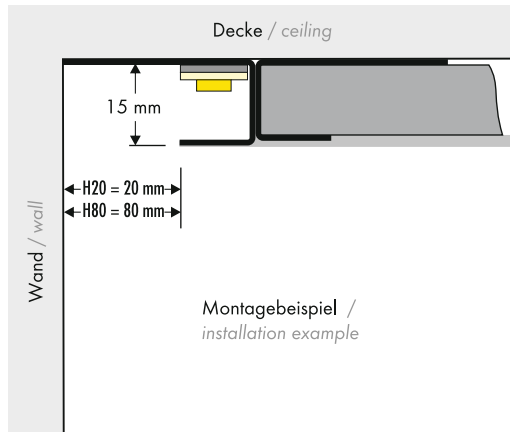

COVE LIGHTING PROFILE H ROUND

Die COVE LIGHTING PROFILE sind für den nahtlosen Einbau als Vouten-, Wand- oder Deckenbeleuchtung beim Trockenbau (Gipskarton) geeignet.

The COVE LIGHTING PROFILES are suitable for a seamless installation as wall or ceiling lighting in drywall installations.

- 0,6 mm grundiertes Zinkblech
- horizontale und vertikale Einsatzmöglichkeit
- nahtlose Integration möglich

- 0,6 mm primed zinc sheet
- horizontal or vertical installation
- seamless integration possible

Produkttypen / Product Type

Artikel-Nr. order code	Bezeichnung description
PRL6BCL0R	COVE LIGHTING PROFILE H20 ROUND 2 m
PRL6BCH08R	COVE LIGHTING PROFILE H80 ROUND 2 m
PRL6B0001	Anstrichvlies 60 mm breit, 20 m / fleece 60 mm wide, 20 m
PRL6B0002	Anstrichvlies 90 mm breit, 20 m / fleece 90 mm wide, 20 m
PRL6B0003	Magnetband 10 mm breit x 1 mm hoch, 5 m / magnetic tape 10 mm wide x 1 mm high, 5 m