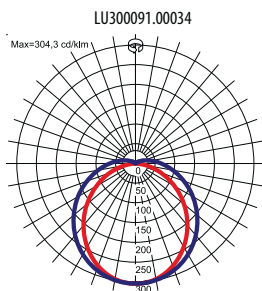

LICHTVERTEILUNGSKURVEN