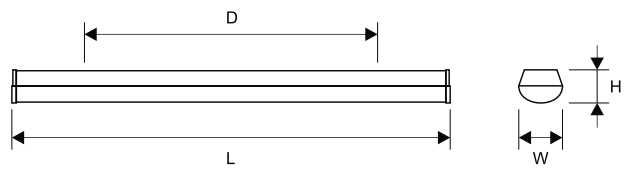

CLOCK LB LED

Moderne LED Aufbauleuchte.

TECHNISCHE DATEN	Montage: direkt an der Decke Gehäuse: pulverbeschichtetes Stahlblech Farbe: weiß Abdeckung: Acrylglas (PMMA)
ELEKTRISCHE PARAMETER	Netzteilwirksamkeit: >92% Strom: 220-240V 50/60Hz Lichtquelle: inkl. Ausrüstung: STANDARD, DALI, EM 3h
OPTISCHE PARAMETER	Elektrischer Anschluss: max 3x2,5 mm ² Kabelführung, max 5x2,5 mm ² Kabelführung Lichtverteilung: symmetrisch Beleuchtungsart: direkt
ALLGEMEINE DATEN	Lebensdauer (L80B10): 60 000 h Umgebungstemperatur: 0° C ... +30° C Garantie: 3 Jahre Einsatzbereich: Unterrichtsäle, Verkehrsstränge, Umkleieräume

Artikelnummer	Abmessungen [mm]			Anzahl pro Palette	Menge in Paket	Nettogewicht [kg]
	L	W	H			
Ausrüstung: STANDARD						
LU300091.00073	600	90	69 500	165	1	1,7
LU300091.00074	600	90	69 500	165	1	1,7
LU300091.00075	600	90	69 500	165	1	1,7
LU300091.00076	600	90	69 500	165	1	1,7
LU300091.00034	1235	95	72 800	105	1	2,3
LU300091.00035	1235	95	72 800	105	1	2,3
LU300091.00036	1235	95	72 800	105	1	2,3
LU300091.00037	1235	95	72 800	105	1	2,3
LU300091.00060	1535	95	72 800	105	1	3,1
LU300091.00061	1535	95	72 800	105	1	3,1
Ausrüstung: DALI						
LU300091.00038	1235	95	72 800	105	1	2,3
LU300091.00039	1235	95	72 800	105	1	2,3
LU300091.00040	1235	95	72 800	105	1	2,3
LU300091.00041	1235	95	72 800	105	1	2,3
LU300091.00067	1535	95	72 800	105	1	3,1
LU300091.00068	1535	95	72 800	105	1	3,1
Ausrüstung: EM 3h						
LU300091.00042B	1235	95	72 800	105	1	3,2
LU300091.00043B	1235	95	72 800	105	1	3,2
LU300091.00044B	1235	95	72 800	105	1	3,2
LU300091.00045B	1235	95	72 800	105	1	3,2