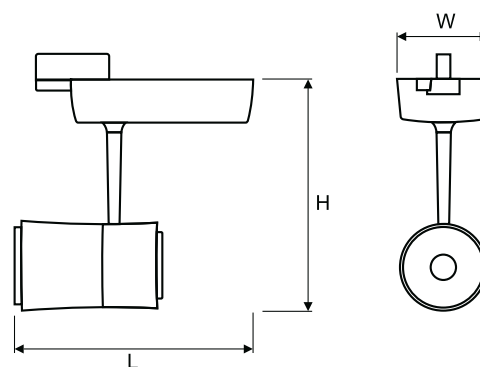

TECHNISCHE DATEN	Montage: an die 3-Phasen-Schiene
	Gehäuse: Aluminium Hochdruckeinspritzung
	Farbe: weiß
ELEKTRISCHE PARAMETER	Netzteil Wirksamkeit: >88%
	Elektrischer Anschluss: an die 3-Phasen-Schiene
	Strom: 220-240V 50/60Hz
	Lichtquelle: inkl.
	Ausrüstung: ED
OPTISCHE PARAMETER	Lichtverteilung: zirkular
	Beleuchtungsart: direkt
	Reflektor: facettiert
ZUSÄTZLICHE INFORMATIONEN	Umgebungstemperatur: 0° C ... +35° C
	Lebensdauer (L70B50): 50 000 h
	Garantie: 3 Jahre + 2 Jahre nach Projektregistrierung
ALLGEMEINE DATEN	Einsatzbereich: Boutiquen, Feinkost, Juweliers, Einkaufszentren, Supermärkte, Museen

LU020241.5L068.0	<input type="checkbox"/>
	Strahlwinkel
1	20°
2	40°

Lichtstrom-Toleranz +/- 10%.

Artikelnummer	Abmessungen [mm] L W H	Anzahl pro Palette	Menge in Paket	Nettogewicht [kg]
Art: HI-CRI				
LU020241.5L068.OX	240 92 235	216	1	1,5
LU020241.5L078.OX	240 92 235	216	1	1,5
Art: für den Bereich Backware				
LU020241.5L033.OX	240 92 235	216	1	1,5
Art: für den Bereich Fleisch				
LU020241.5L021.OX	240 92 235	216	1	1,5
Art: für den Bereich Gemüse und Obst				
LU020241.5L054.OX	240 92 235	216	1	1,5
Art: für den Bereich Käse				
LU020241.5L056.OX	240 92 235	216	1	1,5
Art: für den Bereich Fische				
LU020241.5L042.OX	240 92 235	216	1	1,5
Art: für den Bereich Aufschnitt				
LU020241.5L017.OX	240 92 235	216	1	1,5
Art: Wein, Whisky, Cognac				
LU020241.5L055.OX	240 92 235	216	1	1,5
Art: Boutiquen				
LU020251.5L022.OX	240 92 235	216	1	1,5
Art: True Color				
LU020251.5L011.OX	240 92 235	216	1	1,5