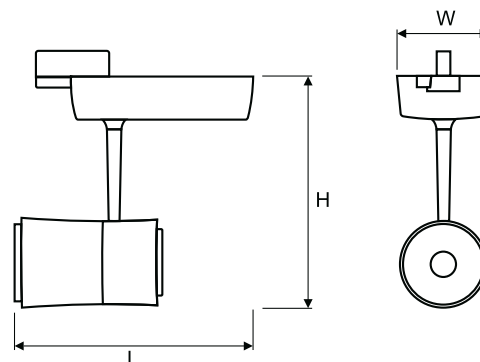

CIRCO LED

moderne LED Strahler für die LED Lichtquellen, in zwei Lichtfarben erhältlich

TECHNISCHE DATEN	Montage: an die 3-Phasen-Schiene
	Gehäuse: Aluminium Hochdruckeinspritzung
ELEKTRISCHE PARAMETER	Farbe: weiß, grau, schwarz
	Netzteil Wirksamkeit: >88%
	Elektrischer Anschluss: an die 3-Phasen-Schiene
	Strom: 220-240V 50/60Hz
	Lichtquelle: inkl.
	Ausrüstung: ED
OPTISCHE PARAMETER	Lichtverteilung: zirkular
	Beleuchtungsart: direkt
	Reflektor: facettiert
ZUSÄTZLICHE INFORMATIONEN	Umgebungstemperatur: 0°C ... +35°C
	Lebensdauer (L70B50): 50 000 h
ALLGEMEINE DATEN	Garantie: 3 Jahre + 2 Jahre nach Projektregistrierung
	Einsatzbereich: Boutiquen, Feinkost, Juweliers, Einkaufszentren, Supermärkte, Museen

Artikelnummer	Leistung LED [W]	Leistung Leuchte [W]	Lichtstrom LED [lm]	Lichtstrom - Leuchte [lm]	Wirksamkeit [lm/W]	Farbtemperatur [K]	CRI/Ra
LU02021X.5L01.0X	27	30	3400	2500	83	3000	≥80
LU02021X.5L02.0X	27	30	3500	2550	85	4000	≥80
LU02021X.5L03.0X	34	38	4100	3200	84	3000	≥80
LU02021X.5L04.0X	34	38	4350	3400	89	4000	≥80

LU02021	□	.5L01.0	□
	Farbe		Strahlwinkel
1	□ weiß	1	20°
2	■ grau	2	40°
3	■ schwarz		

Artikelnummer	Abmessungen [mm] LWH	Anzahl pro Palette	Menge in Paket	Nettogewicht [kg]
LU02021X.5L01.0X	240 92 235	216	1	1,4
LU02021X.5L02.0X	240 92 235	216	1	1,4
LU02021X.5L03.0X	240 92 235	216	1	1,4
LU02021X.5L04.0X	240 92 235	216	1	1,4

Lichtstrom-Toleranz +/- 10%.