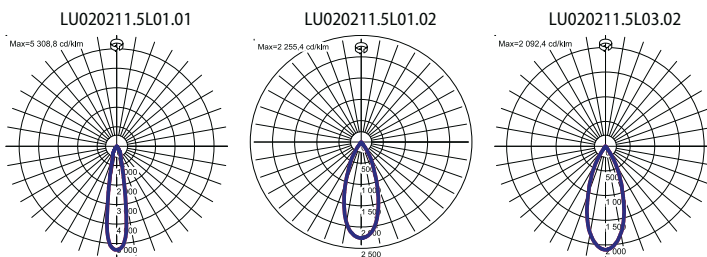

LICHTVERTEILUNGSKURVEN

Lichtstrom-Toleranz +/- 10%.

LEaD LiGHT
Experts in LED

LEaD LIGHT GmbH

Hoogeweg 132
47623 Kevelaer

Tel.: +49 2832/975208-0
Fax: +49 2832/975208-88

Web: www.LEaD-LIGHT.de

Mail: info@LEaD-LIGHT.de