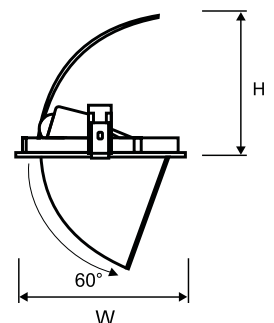

CENO LED

modernes Downlight zur Montage in abgehängten Decken, Optik dreh und schwenkbar, für die integrierte LED Module geeignet

TECHNISCHE DATEN	Montage: an der Decke, mithilfe der Halterungen (im Lieferumfang enthalten)
ELEKTRISCHE PARAMETER	Gehäuse: Aluminium Hochdruckeinspritzung Farbe: weiß Netzteil Wirksamkeit: >89% Elektrischer Anschluss: max 2x1,5 mm ² Kabelführung Strom: 220-240V 50/60Hz Lichtquelle: inkl. Ausrüstung: ED
OPTISCHE PARAMETER	Lichtverteilung: zirkular Beleuchtungsart: direkt Reflektor: facettiert
ZUSÄTZLICHE INFORMATIONEN	Auf Anfrage verfügbar: DALI Umgebungstemperatur: 0°C ... +35°C Lebensdauer (L70B50): 50 000 h
ALLGEMEINE DATEN	Garantie: 3 Jahre + 2 Jahre nach Projektregistrierung Einsatzbereich: Boutiquen, Feinkost, Juweliers, Einkaufszentren, Supermärkte, Museen

Artikelnummer	Abmessungen [mm] WH	Montagemaße [mm] W	Anzahl pro Palette	Menge in Paket	Nettogewicht [kg]
LU030361.5L01.301	194 170	180	216	1	1,5
LU030361.5L01.302	194 170	180	216	1	1,5
LU030361.5L01.303	194 170	180	216	1	1,5
LU030361.5L02.301	194 170	180	216	1	1,5
LU030361.5L02.302	194 170	180	216	1	1,5
LU030361.5L02.303	194 170	180	216	1	1,5
LU030361.5L03.301	194 170	180	216	1	1,5
LU030361.5L03.302	194 170	180	216	1	1,5
LU030361.5L03.303	194 170	180	216	1	1,5
LU030361.5L04.301	194 170	180	216	1	1,5
LU030361.5L04.302	194 170	180	216	1	1,5
LU030361.5L04.303	194 170	180	216	1	1,5

Artikelnummer	Abmessungen [mm] W H	Montagemaße [mm] W	Anzahl pro Palette	Menge in Paket	Nettogewicht [kg]
LU030361.5L05.301	194 170	180	216	1	1,5
LU030361.5L05.302	194 170	180	216	1	1,5
LU030361.5L05.303	194 170	180	216	1	1,5
LU030361.5L06.301	194 170	180	216	1	1,5
LU030361.5L06.302	194 170	180	216	1	1,5
LU030361.5L06.303	194 170	180	216	1	1,5