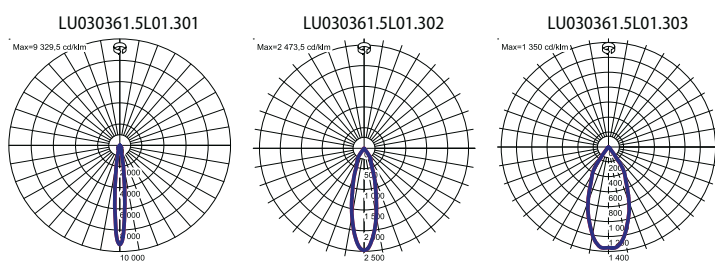

Artikelnummer	Abmessungen [mm] W H	Montagemaße [mm] W	Anzahl pro Palette	Menge in Paket	Nettogewicht [kg]
LU030361.5L05.301	194 170	180	216	1	1,5
LU030361.5L05.302	194 170	180	216	1	1,5
LU030361.5L05.303	194 170	180	216	1	1,5
LU030361.5L06.301	194 170	180	216	1	1,5
LU030361.5L06.302	194 170	180	216	1	1,5
LU030361.5L06.303	194 170	180	216	1	1,5

LICHTVERTEILUNGSKURVEN

Lichtstrom-Toleranz +/- 10%.

LEaD LiGHT

Experts in LED

LEaD LIGHT GmbH

Hoogeweg 132
47623 Kevelaer

Tel.: +49 2832/975208-0
Fax: +49 2832/975208-88

Web: www.LEaD-LIGHT.de
Mail: info@LEaD-LIGHT.de