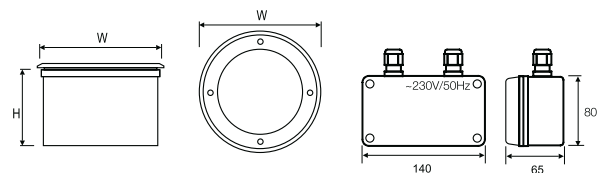

CARA 3 LED

Überfahrbare, dekorative IP67 Bodengrundleuchte mit hochwertigen LED

TECHNISCHE DATEN	<p>Montage: in dem Substrat Gehäuse: Aluminium Hochdruckeinspritzung Farbe: schwarz Abdeckung: gehärtetes Glas</p>
ELEKTRISCHE PARAMETER	<p>Netzteil Wirksamkeit: >80% Elektrischer Anschluss: max 2x2,5 mm² Kabelführung Strom: 220-240V 50/60Hz Lichtquelle: inkl. Ausrüstung: LED Betriebsgerät in separaten Kasten (Set)</p>
OPTISCHE PARAMETER	<p>Lichtverteilung: zirkular Beleuchtungsart: direkt Umgebungstemperatur: -30°C ... +40°C</p>
ZUSÄTZLICHE INFORMATIONEN	<p>Weitere Hinweise: kein Zugang zu den Netzgeräten nach dem Einbau der Leuchte im festen Untergrund (Beton, Fliesen usw.) ohne Eingriff in dessen Struktur möglich Zusätzliche Ausstattung: getrenntes Gehäuse für Netzgerät (im Lieferumfang enthalten) Lebensdauer (L70B50): 50 000 h</p>
ALLGEMEINE DATEN	<p>Garantie: 3 Jahre + 2 Jahre nach Projektregistrierung Einsatzbereich: Verkehrsstränge, Einkaufszentren, Parkplätze, Bahnhöfe, Hotels</p>

Artikelnummer	Leistung LED [W]	Leistung Leuchte [W]	Lichtstrom LED [lm]	Lichtstrom - Leuchte [lm]	Wirkamkeit [lm/W]	Farbtemperatur [K]	CRI/Ra
LU140233.5L031.X3	12	15	1320	1000	67	3000	≥82
LU140233.5L032.X3	12	15	1620	1230	82	6000	≥82
LU140233.5L033.X3	12	15	500	380	25	red	≥82
LU140233.5L034.X3	12	15	1060	810	54	green	≥82
LU140233.5L035.X3	12	15	460	350	23	blue	≥82

LU140233.5L031. 3

Strahlwinkel

1	10°
4	22°
5	45°

Artikelnummer	Abmessungen [mm] W H	Montagemaße [mm] W H	Anzahl pro Palette	Menge in Paket	Nettogewicht [kg]
LU140233.5L031.X3	210 120	195 112	150	1	2,7
LU140233.5L032.X3	210 120	195 112	150	1	2,7
LU140233.5L033.X3	210 120	195 112	150	1	2,7
LU140233.5L034.X3	210 120	195 112	150	1	2,7
LU140233.5L035.X3	210 120	195 112	150	1	2,7