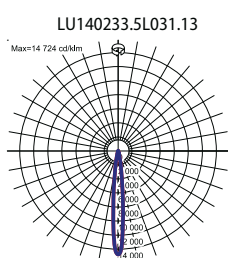

Artikelnummer	Leistung LED [W]	Leistung Leuchte [W]	Lichtstrom LED [lm]	Lichtstrom - Leuchte [lm]	Wirkamkeit [lm/W]	Farbtemperatur [K]	CRI/Ra
LU140233.5L031.X3	12	15	1320	1000	67	3000	≥82
LU140233.5L032.X3	12	15	1620	1230	82	6000	≥82
LU140233.5L033.X3	12	15	500	380	25	red	≥82
LU140233.5L034.X3	12	15	1060	810	54	green	≥82
LU140233.5L035.X3	12	15	460	350	23	blue	≥82

LU140233.5L031. 3

Strahlwinkel

1	10°
4	22°
5	45°

Artikelnummer	Abmessungen [mm] W H	Montagemaße [mm] W H	Anzahl pro Palette	Menge in Paket	Nettogewicht [kg]
LU140233.5L031.X3	210 120	195 112	150	1	2,7
LU140233.5L032.X3	210 120	195 112	150	1	2,7
LU140233.5L033.X3	210 120	195 112	150	1	2,7
LU140233.5L034.X3	210 120	195 112	150	1	2,7
LU140233.5L035.X3	210 120	195 112	150	1	2,7

Lichtstrom-Toleranz +/- 10%.

FOTOS

Power-Box

LICHTVERTEILUNGSKURVEN

Lichtstrom-Toleranz +/- 10%.

LEaD LiGHT
Experts in LED

LEaD LIGHT GmbH

Hoogeweg 132
47623 Kevelaer