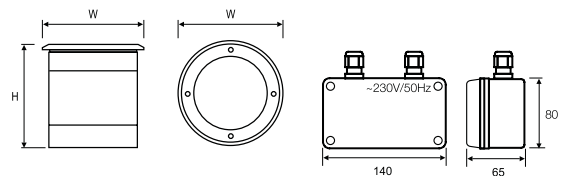

CARA 1 LED

Überfahrbare, dekorative IP67 Bodengrundleuchte mit hochwertigen LED

| | |
|----------------------------------|---|
| TECHNISCHE DATEN | Montage: in dem Substrat Gehäuse: Aluminium Hochdruckeinspritzung Farbe: schwarz Abdeckung: gehärtetes Glas |
| ELEKTRISCHE PARAMETER | Netzteil Wirkamkeit: >55% Elektrischer Anschluss: max 2x2,5 mm ² Kabelführung Strom: 220-240V 50/60Hz Lichtquelle: inkl. Ausrüstung: LED Betriebsgerät in separaten Kasten (Set) |
| OPTISCHE PARAMETER | Lichtverteilung: zirkular Beleuchtungsart: direkt |
| ZUSÄTZLICHE INFORMATIONEN | Umgebungstemperatur: -30° C ... +40° C Weitere Hinweise: kein Zugang zu den Netzgeräten nach dem Einbau der Leuchte im festen Untergrund (Beton, Fliesen usw.) ohne Eingriff in dessen Struktur möglich Lebensdauer (L70B50): 50 000 h |
| ALLGEMEINE DATEN | Garantie: 3 Jahre + 2 Jahre nach Projektregistrierung Einsatzbereich: Verkehrsstränge, Einkaufszentren, Parkplätze, Bahnhöfe, Hotels |

LU140233.5L011. 1

Strahlwinkel

| | |
|---|-----|
| 1 | 10° |
| 2 | 16° |
| 3 | 35° |

| Artikelnummer | Abmessungen [mm] W H | Montagemaße [mm] W H | Anzahl pro Palette | Menge in Paket | Nettogewicht [kg] |
|-------------------|----------------------|----------------------|--------------------|----------------|-------------------|
| LU140233.5L011.X1 | 100 108 | 180 100 | 336 | 1 | 1,1 |
| LU140233.5L012.X1 | 100 108 | 180 100 | 336 | 1 | 1,1 |
| LU140233.5L013.X1 | 100 108 | 180 100 | 336 | 1 | 1,1 |
| LU140233.5L014.X1 | 100 108 | 180 100 | 336 | 1 | 1,1 |
| LU140233.5L015.X1 | 100 108 | 180 100 | 336 | 1 | 1,1 |