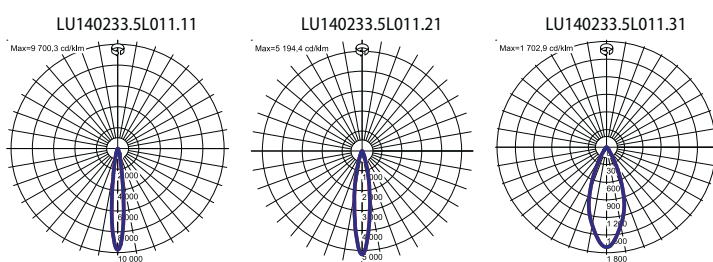

| Artikelnummer | Leistung LED [W] | Leistung Leuchte [W] | Lichtstrom LED [lm] | Lichtstrom - Leuchte [lm] | Wirkamkeit [lm/W] | Farbtemperatur [K] | CRI/Ra |
|-------------------|------------------|----------------------|---------------------|---------------------------|-------------------|--------------------|--------|
| LU140233.5L011.X1 | 3 | 5 | 330 | 240 | 48 | 3000 | ≥82 |
| LU140233.5L012.X1 | 3 | 5 | 415 | 300 | 60 | 6000 | ≥82 |
| LU140233.5L013.X1 | 3 | 5 | 135 | 100 | 20 | red | ≥82 |
| LU140233.5L014.X1 | 3 | 5 | 270 | 200 | 40 | green | ≥82 |
| LU140233.5L015.X1 | 3 | 5 | 120 | 85 | 17 | blue | ≥82 |

LU140233.5L011. 1

Strahlwinkel

| | |
|---|-----|
| 1 | 10° |
| 2 | 16° |
| 3 | 35° |

| Artikelnummer | Abmessungen [mm] W H | Montagemaße [mm] W H | Anzahl pro Palette | Menge in Paket | Nettogewicht [kg] |
|-------------------|----------------------|----------------------|--------------------|----------------|-------------------|
| LU140233.5L011.X1 | 100 108 | 180 100 | 336 | 1 | 1,1 |
| LU140233.5L012.X1 | 100 108 | 180 100 | 336 | 1 | 1,1 |
| LU140233.5L013.X1 | 100 108 | 180 100 | 336 | 1 | 1,1 |
| LU140233.5L014.X1 | 100 108 | 180 100 | 336 | 1 | 1,1 |
| LU140233.5L015.X1 | 100 108 | 180 100 | 336 | 1 | 1,1 |

Lichtstrom-Toleranz +/- 10%.

FOTOS

Power-Box

LICHTVERTEILUNGSKURVEN

Lichtstrom-Toleranz +/- 10%.

LEaD LiGHT
Experts in LED

LEaD LIGHT GmbH

Hoogeweg 132
47623 Kevelaer