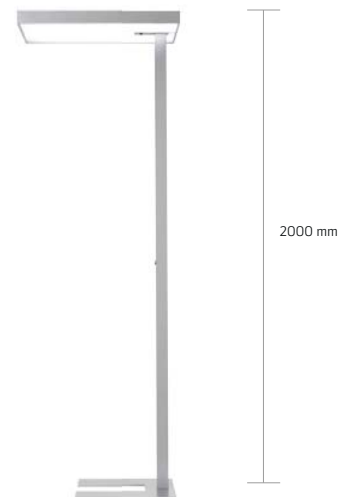

STEHLEUCHE CAMBIO LED

- bürotaugliche Stehleuchte mit LED-Technologie
- hochwertiger Präsenzmelder und Helligkeitssensor
- direkt/indirekt Lichtverteilung gemeinsam steuerbar über Bedienelement
- schnelle und einfache Plug & Play Montage
- hohe Effizienz bis zu 112 lm/W
- 1 Stehleuchten-Variante (Einzelkopf)
- UGR < 13, Lmax ≥ 65° ≤ 3000 cd/m²
- Anschlussleistung 80 W
- Farbtemperatur 4000 K
- Leuchtenlichtstrom 9000 lm
- Farbwiedergabe Ra > 80
- Farbortoleranz MacAdam 3
- hohe LED-Lebensdauer (L70, 50'000 h)
- halogenfreie Platine und halogenfreie interne Verdrahtung

Beschreibung	Hinweis	Systemleistung	Leuchtenlichtstrom	Farbtemperatur	Farbe	Bestellnummer
Stehleuchte	mit EU Stecker	80 W	9000 lm	4000 K	silber	RE60H1114L3JSD
Stehleuchte	mit CH Stecker	80 W	9000 lm	4000 K	silber	RE60H1114L3JS

Leuchtengehäuse gefertigt aus Aluminium
in Silber RAL 9006

hochwertiger Präsenzmelder
Helligkeitssensor

direkte/indirekte Lichtverteilung
bis zu 112 lm/W
bürotaugliche LED-Technologie (UGR < 13)
ersetzt 4 x 55 W T5/FSDH konventionelles
Leuchtmittel mit 80 W LED

HINTER DER CAMBIO LED STEHT EIN EINFACHES KONZEPT – **ORDER & USE.**

Stehleuchte Cambio LED, Systemleistung 80 W, Leuchtenlichtstrom 9000 lm, 4000 K, Neutralweiss, Ra > 80, 230V, direkt-/indirektstrahlend (25%/75%), gemeinsam dimm- und schaltbar, Gehäuse einteilig aus Aluminium-Druckguss, prismaförmiger Diffusor, Leuchtenkopf oben und unten komplett geschlossen, Standrohr mit Taster, Fussplatte U-förmig, mit Licht-/Bewegungssensor, dimmbar durch langes Drücken des Tasters, speichern mit einem Doppelklick, Silber (RAL 9006), Anschlusskabel 1,8 m mit Stecker, elektronisches Betriebsgerät integriert.