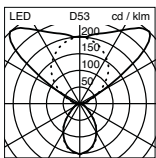

Beschreibung	Hinweis	Systemleistung	Leuchtenlichtstrom	Farbtemperatur	Farbe	Bestellnummer
Stehleuchte	mit EU Stecker	80 W	9000 lm	4000 K	silber	RE60H1114L3JSD
Stehleuchte	mit CH Stecker	80 W	9000 lm	4000 K	silber	RE60H1114L3JS