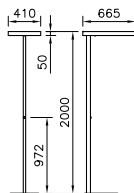

Beschreibung	Hinweis	Systemleistung	Leuchtenlichtstrom	Farbtemperatur	Farbe	Bestellnummer
Stehleuchte	mit EU Stecker	80 W	9000 lm	4000 K	silber	RE60H1114L3JSD
Stehleuchte	mit CH Stecker	80 W	9000 lm	4000 K	silber	RE60H1114L3JS