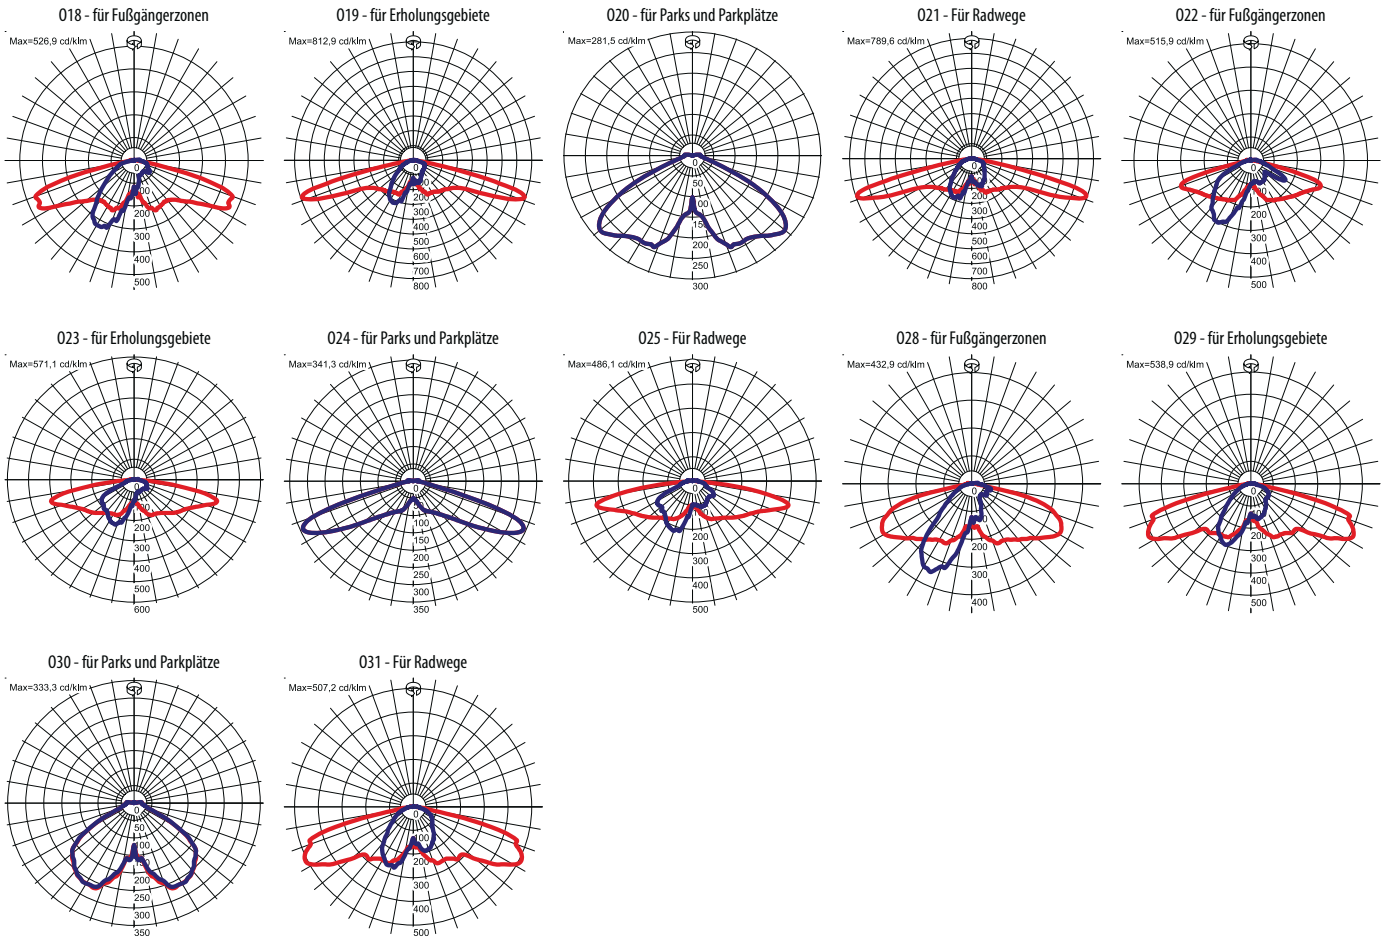

MEHR BILDER

ZUBEHÖR

■ LU150175.00983
□ LU150172.00968

Maskierung \varnothing 48 mm

■ LU150175.00982
□ LU150172.00966

Maskierung \varnothing 60 mm

LICHTVERTEILUNGSKURVEN

BELEUCHTUNGSART