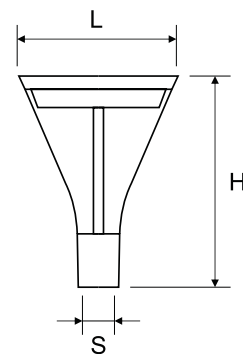

LU13027 . L012. 1

1. Optik:
2. 01 O18 - für Fußgängerzonen
   - 02 O19 - für Erholungsgebiete
   - 03 O20 - für Parks und Parkplätze
   - 04 O21 - für Radwege
   - 05 O22 - für Fußgängerzonen
   - 06 O23 - für Erholungsgebiete
   - 07 O24 - für Parks und Parkplätze
   - 08 O25 - für Radwege
   - 11 O28 - für Fußgängerzonen
   - 12 O29 - für Erholungsgebiete
   - 13 O30 - für Parks und Parkplätze
   - 14 O31 - für Radwege
3. Art der Ausrüstung
4. 5 ED
   - 3 DALI
5. Farbe
6. 2 ☐ grau
   - 5 ☐ grafit

Artikelnummer	Abmessungen [mm] L H	Montagemaße [mm] ØS	Anzahl pro Palette	Menge in Paket	Nettogewicht [kg]
Art: Standardleuchte - O18, O19, O20, O21 Optik					
LU13027X.XL012.XX1	360 482	76	18	1	4,4
LU13027X.XL022.XX1	360 482	76	18	1	4,4
LU13027X.XL042.XX1	360 482	76	18	1	4,4
LU13027X.XL052.XX1	360 482	76	18	1	4,4
LU13027X.XL072.XX1	360 482	76	18	1	4,4
LU13027X.XL082.XX1	360 482	76	18	1	4,4
Art: Standardleuchte - O22, O23, O24, O25 Optik					
LU13027X.XL102.XX1	360 482	76	18	1	4,4
LU13027X.XL112.XX1	360 482	76	18	1	4,4
LU13027X.XL132.XX1	360 482	76	18	1	4,4
LU13027X.XL142.XX1	360 482	76	18	1	4,4
Art: Standardleuchte - O28, O29, O30, O31 Optik					
LU13027X.XL152.XX1	360 482	76	18	1	4,4
LU13027X.XL162.XX1	360 482	76	18	1	4,4
LU13027X.XL172.XX1	360 482	76	18	1	4,4
LU13027X.XL182.XX1	360 482	76	18	1	4,4
LU13027X.XL192.XX1	360 482	76	18	1	4,4
LU13027X.XL202.XX1	360 482	76	18	1	4,4