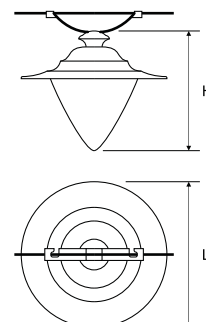

AVENIDA HERITAGE LED

Seilmontage

Stilisierte Parkleuchte, die auf der Architektur der AVENIDA LED-Leuchten basiert und sich in ihrem Charakter auf klassische dekorative Leuchten bezieht.

TECHNISCHE DATEN	<p>Montage: Seilmontage, auf einem Kabel mit \varnothing-15 mm Durchmesser</p> <p>Gehäuse: Aluminiumdruckguß beschichtet, korrosionsbeständig</p> <p>Windangriffsfläche: 0,088 m²</p> <p>Farbe: grafit, grau</p> <p>Abdeckung: Polycarbonat</p>
ELEKTRISCHE PARAMETER	<p>Netzteileffektivität: >89%</p> <p>Strom: 220-240V 50/60Hz</p> <p>Lichtquelle: inkl.</p> <p>Ausrüstung: ED</p> <p>Elektrischer Anschluss: Leuchte mit 2x1,5 mm² Kabelführung mit einer Länge von 80 cm - C-Version</p>
OPTISCHE PARAMETER	<p>Lichtverteilung: Rundstrahl</p> <p>Beleuchtungsart: direkt</p> <p>Optik: Diffusor</p> <p>ULOR / DLOR: 2,5/97,5, 2,6/97,4, 2,7/97,3</p>
ALLGEMEINE DATEN	<p>Lebensdauer (L80B10): 100 000 h</p> <p>Optional verfügbar: DALI, 10kV Überspannungsschutz, NTC</p> <p>Garantie: 5 Jahre</p> <p>Einsatzbereich: Avenues, Gehwege, Park, Wohnsiedlung, öffentliche Grünfläche, Bahnhöfe, Fassaden, Promenade, Straßen, Siedlungsstraßen</p>

Artikelnummer	Abmessungen [mm] L H	Montagemaße [mm] ØS	Anzahl pro Palette	Menge in Paket	Nettogewicht [kg]
LU13032X.XL012.013	561 536	76	12	1	6,7
LU13032X.XL022.013	561 536	76	12	1	6,7
LU13032X.XL042.013	561 536	76	12	1	6,7
LU13032X.XL052.013	561 536	76	12	1	6,7
LU13032X.XL072.013	561 536	76	12	1	6,7
LU13032X.XL082.013	561 536	76	12	1	6,7