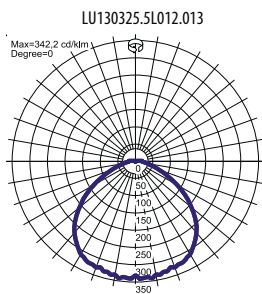

LICHTVERTEILUNGSKURVEN