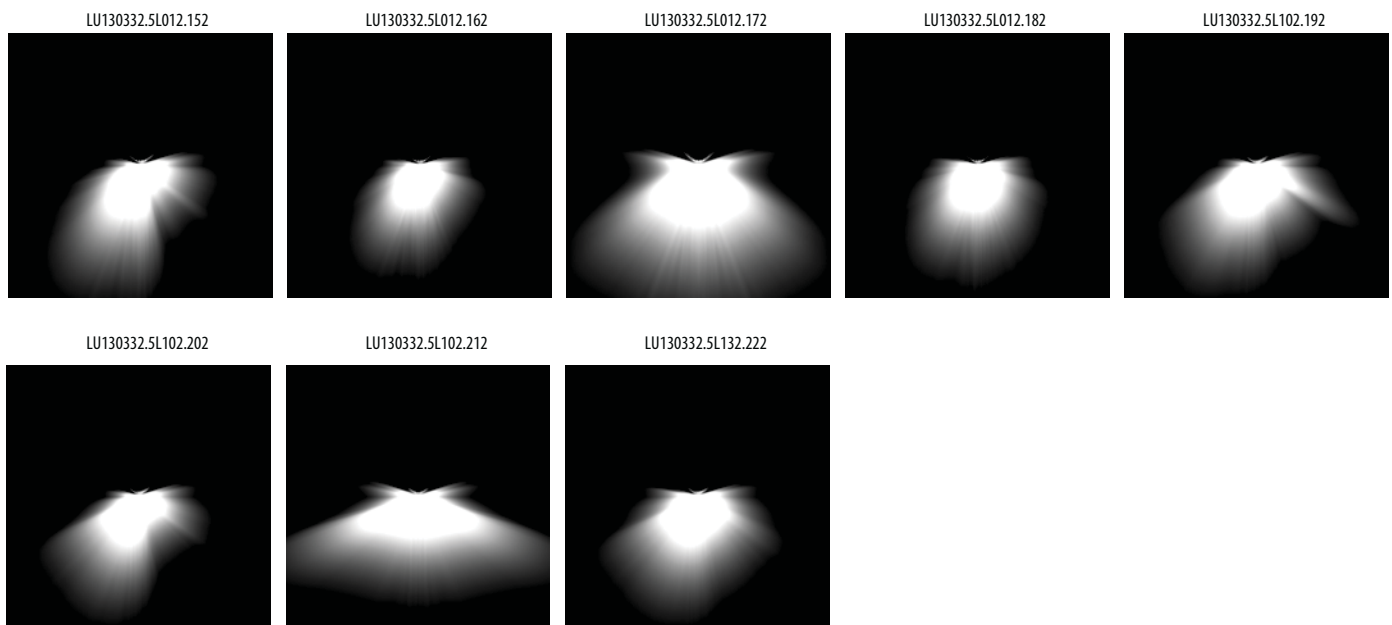

BELEUCHTUNGSART