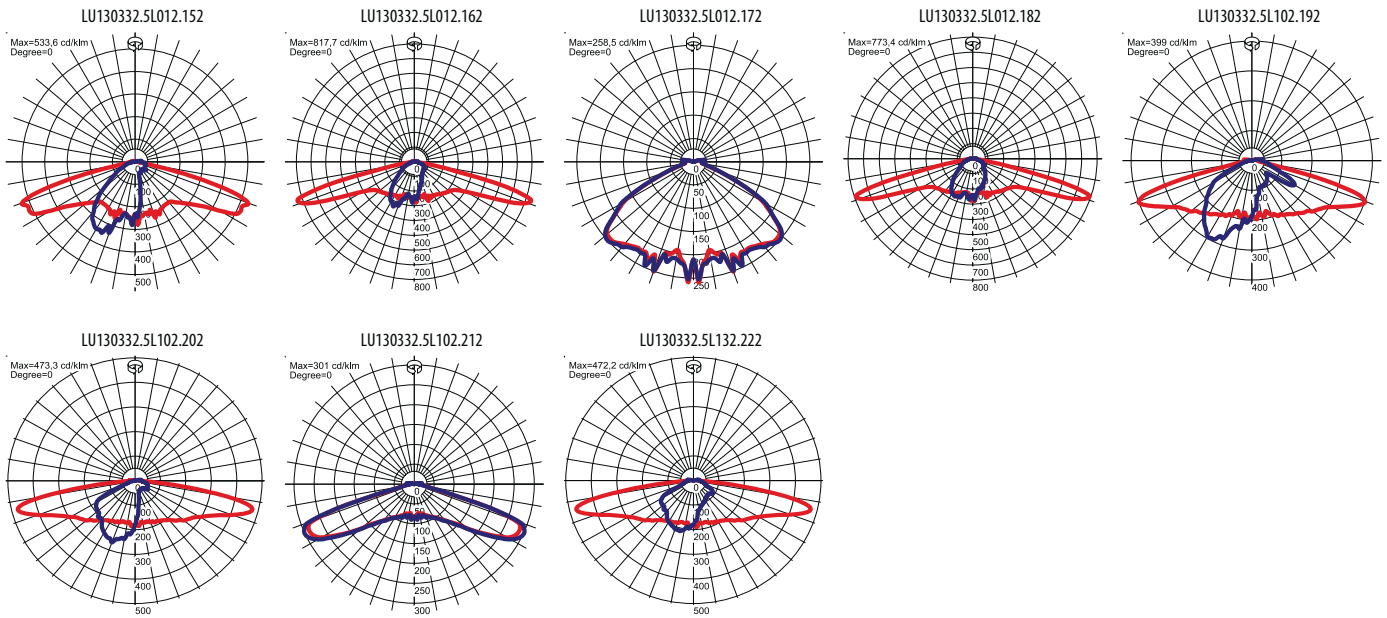

LICHTVERTEILUNGSKURVEN