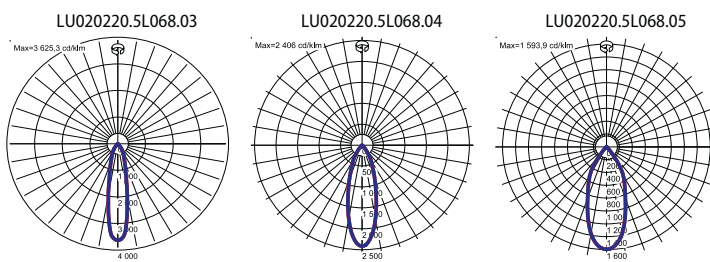

Artikelnummer	Strahlwinkel	Leistung LED [W]	Leistung Leuchte [W]	Lichtstrom LED [lm]	Lichtstrom - Leuchte [lm]	Wirksamkeit [lm/W]	Farbtemperatur [K]	CRI/Ra
<b>Art: Wein, Whisky, Cognac</b>								
LU020220.5L055.04	32°	27	30	3300	2100	70	-	≥80
LU020220.5L055.05	42°	27	30	3300	2200	73	-	≥80
<b>Art: Boutiquen</b>								
LU020230.5L022.03	22°	27	30	3300	2250	75	3250	>90
LU020230.5L022.04	32°	27	30	3300	2150	72	3250	>90
LU020230.5L022.05	42°	27	30	3300	2250	75	3250	>90
<b>Art: True Color</b>								
LU020230.5L011.03	22°	27	30	3250	2450	82	3000	>98
LU020230.5L011.04	32°	27	30	3250	2300	77	3000	>98
LU020230.5L011.05	42°	27	30	3250	2400	80	3000	>98

## LICHTVERTEILUNGSKURVEN

Lichtstrom-Toleranz +/- 10%.