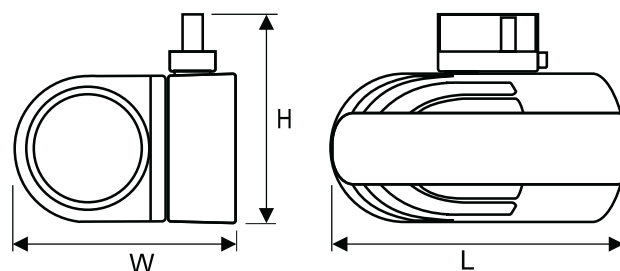

Artikelnummer	Abmessungen [mm] L W H	Anzahl pro Palette	Menge in Paket	Nettogewicht [kg]
Art: HI-CRI				
LU020220.5L068.03	206 159 146	175	1	2,3
LU020220.5L068.04	206 159 146	175	1	2,3
LU020220.5L068.05	206 159 146	175	1	2,3
LU020220.5L078.03	206 159 146	175	1	2,3
LU020220.5L078.04	206 159 146	175	1	2,3
LU020220.5L078.05	206 159 146	175	1	2,3
Art: für den Bereich Backware				
LU020220.5L033.03	206 159 146	175	1	2,3
LU020220.5L033.04	206 159 146	175	1	2,3
LU020220.5L033.05	206 159 146	175	1	2,3
Art: für den Bereich Fleisch				
LU020220.5L021.03	206 159 146	175	1	2,3
LU020220.5L021.04	206 159 146	175	1	2,3
LU020220.5L021.05	206 159 146	175	1	2,3
Art: für den Bereich Gemüse und Obst				
LU020220.5L054.03	206 159 146	175	1	2,3
LU020220.5L054.04	206 159 146	175	1	2,3
LU020220.5L054.05	206 159 146	175	1	2,3
Art: für den Bereich Käse				
LU020220.5L056.03	206 159 146	175	1	2,3
LU020220.5L056.04	206 159 146	175	1	2,3
LU020220.5L056.05	206 159 146	175	1	2,3
Art: für den Bereich Fische				
LU020220.5L042.03	206 159 146	175	1	2,3
LU020220.5L042.04	206 159 146	175	1	2,3
LU020220.5L042.05	206 159 146	175	1	2,3
Art: für den Bereich Aufschnitt				
LU020220.5L017.03	206 159 146	175	1	2,3
LU020220.5L017.04	206 159 146	175	1	2,3
LU020220.5L017.05	206 159 146	175	1	2,3
Art: Wein, Whisky, Cognac				
LU020220.5L055.03	206 159 146	175	1	2,3
LU020220.5L055.04	206 159 146	175	1	2,3
LU020220.5L055.05	206 159 146	175	1	2,3
Art: Boutiquen				
LU020230.5L022.03	206 159 146	175	1	2,3
LU020230.5L022.04	206 159 146	175	1	2,3
LU020230.5L022.05	206 159 146	175	1	2,3
Art: True Color				
LU020230.5L011.03	206 159 146	175	1	2,3
LU020230.5L011.04	206 159 146	175	1	2,3
LU020230.5L011.05	206 159 146	175	1	2,3

Lichtstrom-Toleranz +/- 10%.