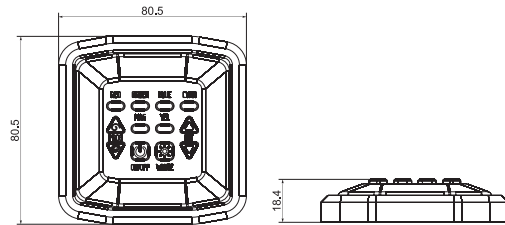

ArcControl 1