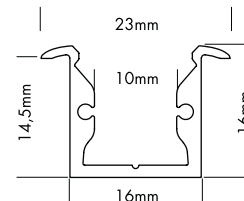

ALUMINIUM PROFILE S-LINE REC

🇩🇪 S-LINE REC (zum Wand- oder Deckeneinbau)

🇬🇧 S-LINE REC (for wall or ceiling integration)

Für S-LINE REC stehen zwei verschiedene Formen von Kunststoffabdeckungen zur Verfügung:

Two different shapes of plastic covers are available:

- plane Abdeckung
- halbrunde Abdeckung

- flat cover
- round cover

Jede der zwei Formen ist in folgenden Varianten erhältlich:

Each of the two shapes are available in following versions:

Produkttypen / Product Type

Artikel-Nr. order code	Bezeichnung description	Länge length
PPRL695000	ALUMINIUM PROFILE S-LINE REC	2 m
PRL695000X	ALUMINIUM PROFILE S-LINE REC	3 m
PRL695000Y	ALUMINIUM PROFILE S-LINE REC	5 m
PRL695000Z	ALUMINIUM PROFILE S-LINE REC	1fm (max. 5 m)* / per meter (max. 5 m)*
PRL695000W	ALUMINIUM PROFILE S-LINE REC weiß / white**	2 m
PRL695000WX	ALUMINIUM PROFILE S-LINE REC weiß / white**	3 m
PRL69553E	ALUMINIUM END CAP FLAT S-LINE REC	
PRL69553EW	ALUMINIUM END CAP FLAT S-LINE REC weiß / white**	
PRL695R2E	ALUMINIUM END CAP ROUND S-LINE REC	
PRL695R2EW	ALUMINIUM END CAP ROUND S-LINE REC weiß / white**	