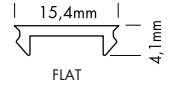

PLASTIC COVERS S-LINE