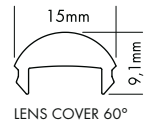

PLASTIC COVERS S-LINE