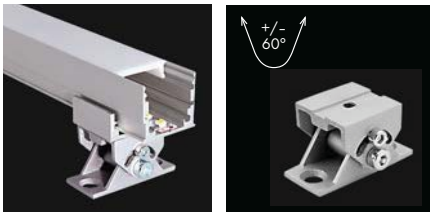

### 🇩🇪 M-LINE STANDARD

Für M-LINE STANDARD stehen vier verschiedene Formen von Kunststoffabdeckungen zur Verfügung: plan (nicht für DMX STRIP 30 geeignet), oval, halbrund und eckige.

Jede der vier Formen ist in folgenden Varianten erhältlich: glasklar, frost (halbklar) und milchig frost (opal).