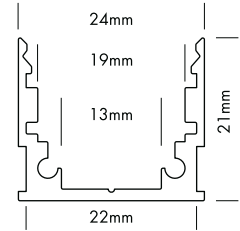

### 🇩🇪 M-LINE STANDARD

Für M-LINE STANDARD stehen vier verschiedene Formen von Kunststoffabdeckungen zur Verfügung: plan (nicht für DMX STRIP 30 geeignet), oval, halbrund und eckige.

Jede der vier Formen ist in folgenden Varianten erhältlich: glasklar, frost (halbklar) und milchig frost (opal).