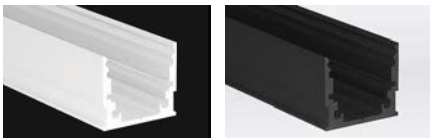

## ALUMINIUM PROFILE M-LINE STANDARD

### 🇩🇪 M-LINE STANDARD

Für M-LINE STANDARD stehen vier verschiedene Formen von Kunststoffabdeckungen zur Verfügung: plan (nicht für DMX STRIP 30 geeignet), oval, halbrund und eckige.

Jede der vier Formen ist in folgenden Varianten erhältlich: glasklar, frost (halbklar) und milchig frost (opal).

Die plane Abdeckung (FLAT) ist auch als begehbare und bruchfeste Variante in glasklar, frost, milchig frost (opal) erhältlich.