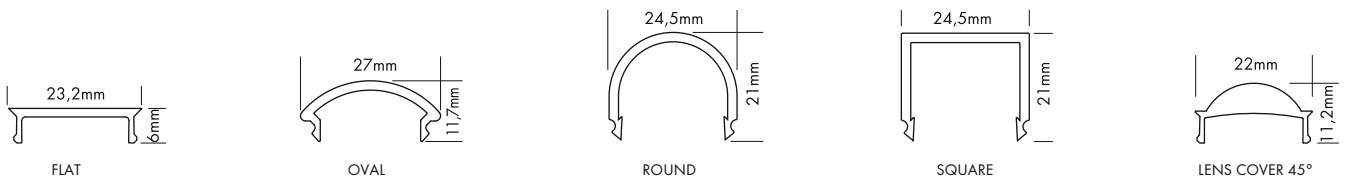

PLASTIC COVERS M-LINE

🇩🇪 M-LINE KUNSTSTOFFABDECKUNGEN

Für die M-LINE Profile stehen vier verschiedene Formen von Kunststoffabdeckungen zur Verfügung:

- plane Abdeckung
- ovale Abdeckung
- halbrunde Abdeckung
- eckige Abdeckung

Jede der vier Formen ist in folgenden Varianten erhältlich:

- glasklar
- frost (halbkklar)
- milchig frost (opal)

Die plane Abdeckung (FLAT) ist auch als begehbare und bruchfeste Variante in glasklar, frost, milchig frost (opal) erhältlich.

🇬🇧 M-LINE PLASTIC COVERS

Four different shapes of plastic covers are available:

- flat cover
- oval cover
- round cover
- square cover

Each of the four shapes are available in following versions:

- crystal clear
- frost (semitransparent)
- milky frost (opal)

The flat cover (FLAT) is also as a walkable and break-proof version in crystal clear, frost, milky frost (opal) available.