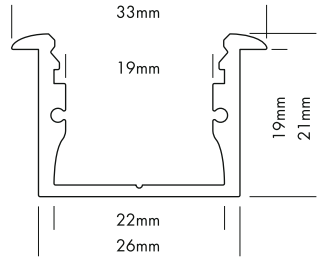

## ALUMINIUM PROFILE M-LINE REC

🇩🇪 M-LINE REC (zum Wand- oder Deckeneinbau)

🇬🇧 M-LINE REC (for wall or ceiling integration)

Für M-LINE REC stehen vier verschiedene Formen von Kunststoffabdeckungen zur Verfügung:

- plane Abdeckung (nicht für DMX STRIP 30 geeignet)
- ovale Abdeckung
- halbrunde Abdeckung
- eckige Abdeckung

Four different shapes of plastic covers are available:

- flat cover (not suitable for the DMX STRIP 30)
- oval cover
- round cover
- square cover

### Produkttypen / Product Type

Artikel-Nr. order code	Bezeichnung description	Länge length
PRL69C000	ALUMINIUM PROFILE M-LINE REC	2 m
PRL69C000X	ALUMINIUM PROFILE M-LINE REC	3 m
PRL69C000Y	ALUMINIUM PROFILE M-LINE REC	5 m
PRL69C000Z	ALUMINIUM PROFILE M-LINE REC	l/m (max. 5 m)* / per meter (max. 5 m)*
PRL69C000W	ALUMINIUM PROFILE M-LINE REC weiß / white**	2 m
PRL69C000WX	ALUMINIUM PROFILE M-LINE REC weiß / white**	3 m
PRL69CS3E	ALUMINIUM END CAP FLAT M-LINE REC	
PRL69CS3EW	ALUMINIUM END CAP FLAT M-LINE REC weiß / white**	
PRL69CR2E	ALUMINIUM END CAP ROUND M-LINE REC	
PRL69CR2EW	ALUMINIUM END CAP ROUND M-LINE REC weiß / white**	
PRL69CS1E	ALUMINIUM END CAP SQUARE M-LINE REC	
PRL69CS1EW	ALUMINIUM END CAP SQUARE M-LINE REC weiß / white**	