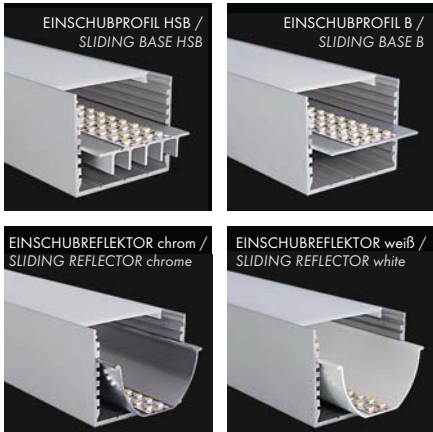

ALUMINIUM PROFILE L-LINE STANDARD

🇩🇪 L-LINE STANDARD

Für L-LINE STANDARD steht eine plane Kunststoffabdeckung in vier Varianten zur Verfügung:

- glasklar
- frost (halbklar)
- milchig frost (opal)
- mit Mikroprismen

🇬🇧 L-LINE STANDARD

One flat plastic cover is available in following versions:

- crystal clear
- frost (semitransparent)
- milky frost (opal)
- with microprism

EINSCHUBPROFIL HSB / SLIDING BASE HSB

EINSCHUBPROFIL B / SLIDING BASE B