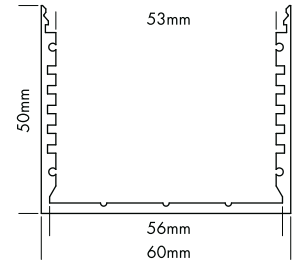

ALUMINIUM PROFILE L-LINE STANDARD

🇩🇪 L-LINE STANDARD

Für L-LINE STANDARD steht eine plane Kunststoffabdeckung in vier Varianten zur Verfügung:

- glasklar
- frost (halbklar)
- milchig frost (opal)
- mit Mikroprismen

🇬🇧 L-LINE STANDARD

One flat plastic cover is available in following versions:

- crystal clear
- frost (semitransparent)
- milky frost (opal)
- with microprism