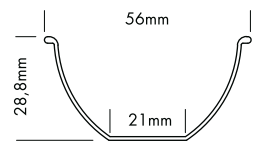

EINSCHUBREFLEKTOR / SLIDING REFLECTOR

ALUMINIUMABDECKUNG / ALUMINIUM COVER

Produkttypen / Product Type

Artikel-Nr. order code	Bezeichnung description	Länge length
PRL69F00S	ALUMINIUM PROFILE L-LINE STANDARD	2 m
PRL69F00SX	ALUMINIUM PROFILE L-LINE STANDARD	3 m
PRL69F00SY	ALUMINIUM PROFILE L-LINE STANDARD	5 m
PRL69F00SZ	ALUMINIUM PROFILE L-LINE STANDARD	1fm (max. 5 m)* / per meter (max. 5 m)*
PRL69F00SW	ALUMINIUM PROFILE L-LINE STANDARD weiß / white**	2 m
PRL69F00SWX	ALUMINIUM PROFILE L-LINE STANDARD weiß / white**	3 m
PRL69F00SB	ALUMINIUM PROFILE L-LINE STANDARD schwarz / black***	2 m
PRL69F00SBX	ALUMINIUM PROFILE L-LINE STANDARD schwarz / black***	3 m
PRL69FS3A0	ALUMINIUM COVER L-LINE	0,2 m
PRL69FS3A1	ALUMINIUM COVER L-LINE	1,0 m
PRL69FS3A2	ALUMINIUM COVER L-LINE	2,0 m
PRL69FS3AZ	ALUMINIUM COVER L-LINE	1fm (max. 2 m)* / per meter (max. 2 m)*
PRL69FS3A0W	ALUMINIUM COVER L-LINE weiß / white**	0,2 m
PRL69FS3A1W	ALUMINIUM COVER L-LINE weiß / white**	1,0 m
PRL69FS3A2W	ALUMINIUM COVER L-LINE weiß / white**	2,0 m
PRL69FS3AZW	ALUMINIUM COVER L-LINE weiß / white**	1fm (max. 2 m)* / per meter (max. 2 m)*
PRL69FS3A0B	ALUMINIUM COVER L-LINE schwarz / black***	0,2 m
PRL69FS3A1B	ALUMINIUM COVER L-LINE schwarz / black***	1,0 m
PRL69FS3A2B	ALUMINIUM COVER L-LINE schwarz / black***	2,0 m
PRL69FS3AZB	ALUMINIUM COVER L-LINE schwarz / black***	1fm (max. 2 m)* / per meter (max. 2 m)*
PRL69FSBS	ALUMINIUM SLIDING BASE L-LINE HSB	2 m
PRL69FSBSW	ALUMINIUM SLIDING BASE L-LINE HSB weiß / white**	2 m
PRL69FSBB	ALUMINIUM SLIDING BASE L-LINE B	2 m
PRL69FSBBW	ALUMINIUM SLIDING BASE L-LINE B weiß / white**	2 m
PRL69FSRC	ALUMINIUM SLIDING REFLECTOR L-LINE chrom / chrome	2 m
PRL69FSRW	ALUMINIUM SLIDING REFLECTOR L-LINE weiß / white**	2 m
PRL69FS3ES	ALUMINIUM END CAP FLAT L-LINE STANDARD	
PRL69FS3ESW	ALUMINIUM END CAP FLAT L-LINE STANDARD weiß / white**	
PRL69FS3ESB	ALUMINIUM END CAP FLAT L-LINE STANDARD schwarz / black***	