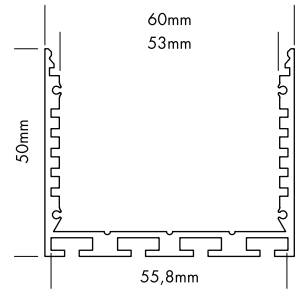

ALUMINIUM PROFILE L-LINE STANDARD 24

🇩🇪 L-LINE STANDARD 24

🇬🇧 L-LINE STANDARD 24

Für L-LINE STANDARD 24 steht eine plane Kunststoffabdeckung in vier Varianten zur Verfügung:

- glasklar
- frost (halbklar)
- milchig frost (opal)
- mit Mikroprismen

One flat plastic cover is available in following versions:

- crystal clear
- frost (semitransparent)
- milky frost (opal)
- with microprism