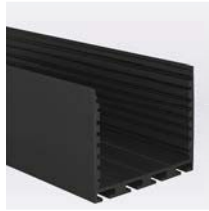

Produkttypen / Product Type

Artikel-Nr. order code	Bezeichnung description	Länge length
PRL69F02S	ALUMINIUM PROFILE L-LINE STANDARD 24	2 m
PRL69F02SX	ALUMINIUM PROFILE L-LINE STANDARD 24	3 m
PRL69F02SY	ALUMINIUM PROFILE L-LINE STANDARD 24	5 m
PRL69F02SZ	ALUMINIUM PROFILE L-LINE STANDARD 24	lfm (max. 5 m)* / per meter (max. 5 m)*
PRL69F02SW	ALUMINIUM PROFILE L-LINE STANDARD 24 weiß / white**	2 m
PRL69F02SWX	ALUMINIUM PROFILE L-LINE STANDARD 24 weiß / white**	3 m
PRL69F02SB	ALUMINIUM PROFILE L-LINE STANDARD 24 schwarz / black***	2 m
PRL69F02SBX	ALUMINIUM PROFILE L-LINE STANDARD 24 schwarz / black***	3 m
PRL69FS3A0	ALUMINIUM COVER L-LINE	0,2 m
PRL69FS3A1	ALUMINIUM COVER L-LINE	1,0 m
PRL69FS3A2	ALUMINIUM COVER L-LINE	2,0 m
PRL69FS3AZ	ALUMINIUM COVER L-LINE	lfm (max. 2 m)* / per meter (max. 2 m)*
PRL69FS3A0W	ALUMINIUM COVER L-LINE weiß / white**	0,2 m
PRL69FS3A1W	ALUMINIUM COVER L-LINE weiß / white**	1,0 m
PRL69FS3A2W	ALUMINIUM COVER L-LINE weiß / white**	2,0 m
PRL69FS3AZW	ALUMINIUM COVER L-LINE weiß / white**	lfm (max. 2 m)* / per meter (max. 2 m)*
PRL69FS3A0B	ALUMINIUM COVER L-LINE schwarz / black***	0,2 m
PRL69FS3A1B	ALUMINIUM COVER L-LINE schwarz / black***	1,0 m
PRL69FS3A2B	ALUMINIUM COVER L-LINE schwarz / black***	2,0 m
PRL69FS3AZB	ALUMINIUM COVER L-LINE schwarz / black***	lfm (max. 2 m)* / per meter (max. 2 m)*
PRL69FSB5	ALUMINIUM SLIDING BASE L-LINE HSB	2 m
PRL69FSB5W	ALUMINIUM SLIDING BASE L-LINE HSB weiß / white**	2 m
PL69FSBB	ALUMINIUM SLIDING BASE L-LINE B	2 m
PRL69FSBBW	ALUMINIUM SLIDING BASE L-LINE B weiß / white**	2 m
PRL69FSRC	ALUMINIUM SLIDING REFLECTOR L-LINE chrom / chrome	2 m
PRL69FSRW	ALUMINIUM SLIDING REFLECTOR L-LINE weiß / white**	2 m
PRL690007	CONNECTOR 24 LINEAR	
PRL690008	CONNECTOR 24 90°	
PRL69FS3E5	ALUMINIUM END CAP FLAT L-LINE STANDARD	
PRL69FS3E5W	ALUMINIUM END CAP FLAT L-LINE STANDARD weiß / white**	
PRL69FS3E5B	ALUMINIUM END CAP FLAT L-LINE STANDARD schwarz / black***	

* Zuschnitt nach Maß / Custom Length

** weiß RAL 9016 / white RAL 9016 *** schwarz RAL 9005 / black RAL 9005

PLASTIC COVERS L-LINE

Formen shapes	Varianten versions
FLAT	CLEAR, FROST, MILKY (OPAL), MICROPRISM