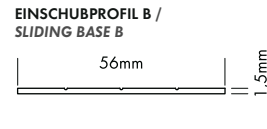

Produkttypen / Product Type

Artikel-Nr. order code	Bezeichnung description	Länge length
PRL69F02S	ALUMINIUM PROFILE L-LINE STANDARD 24	2 m
PRL69F02SX	ALUMINIUM PROFILE L-LINE STANDARD 24	3 m
PRL69F02SY	ALUMINIUM PROFILE L-LINE STANDARD 24	5 m
PRL69F02SZ	ALUMINIUM PROFILE L-LINE STANDARD 24	lfm (max. 5 m)* / per meter (max. 5 m)*
PRL69F02SW	ALUMINIUM PROFILE L-LINE STANDARD 24 weiß / white**	2 m
PRL69F02SWX	ALUMINIUM PROFILE L-LINE STANDARD 24 weiß / white**	3 m
PRL69F02SB	ALUMINIUM PROFILE L-LINE STANDARD 24 schwarz / black***	2 m
PRL69F02SBX	ALUMINIUM PROFILE L-LINE STANDARD 24 schwarz / black***	3 m
PRL69FS3A0	ALUMINIUM COVER L-LINE	0,2 m
PRL69FS3A1	ALUMINIUM COVER L-LINE	1,0 m
PRL69FS3A2	ALUMINIUM COVER L-LINE	2,0 m
PRL69FS3AZ	ALUMINIUM COVER L-LINE	lfm (max. 2 m)* / per meter (max. 2 m)*
PRL69FS3A0W	ALUMINIUM COVER L-LINE weiß / white**	0,2 m
PRL69FS3A1W	ALUMINIUM COVER L-LINE weiß / white**	1,0 m
PRL69FS3A2W	ALUMINIUM COVER L-LINE weiß / white**	2,0 m
PRL69FS3AZW	ALUMINIUM COVER L-LINE weiß / white**	lfm (max. 2 m)* / per meter (max. 2 m)*
PRL69FS3A0B	ALUMINIUM COVER L-LINE schwarz / black***	0,2 m
PRL69FS3A1B	ALUMINIUM COVER L-LINE schwarz / black***	1,0 m
PRL69FS3A2B	ALUMINIUM COVER L-LINE schwarz / black***	2,0 m
PRL69FS3AZB	ALUMINIUM COVER L-LINE schwarz / black***	lfm (max. 2 m)* / per meter (max. 2 m)*
PRL69FSB5	ALUMINIUM SLIDING BASE L-LINE HSB	2 m
PRL69FSB5W	ALUMINIUM SLIDING BASE L-LINE HSB weiß / white**	2 m
PL69FSBB	ALUMINIUM SLIDING BASE L-LINE B	2 m
PRL69FSBBW	ALUMINIUM SLIDING BASE L-LINE B weiß / white**	2 m
PRL69FSRC	ALUMINIUM SLIDING REFLECTOR L-LINE chrom / chrome	2 m
PRL69FSRW	ALUMINIUM SLIDING REFLECTOR L-LINE weiß / white**	2 m
PRL690007	CONNECTOR 24 LINEAR	
PRL690008	CONNECTOR 24 90°	
PRL69FS3E5	ALUMINIUM END CAP FLAT L-LINE STANDARD	
PRL69FS3E5W	ALUMINIUM END CAP FLAT L-LINE STANDARD weiß / white**	
PRL69FS3E5B	ALUMINIUM END CAP FLAT L-LINE STANDARD schwarz / black***	

* Zuschnitt nach Maß / Custom Length

** weiß RAL 9016 / white RAL 9016 *** schwarz RAL 9005 / black RAL 9005

PLASTIC COVERS L-LINE

Formen shapes	Varianten versions
FLAT	CLEAR, FROST, MILKY (OPAL), MICROPRISM