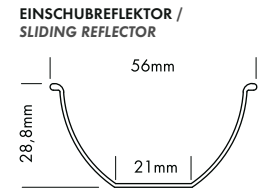

Produkttypen / Product Type

Artikel-Nr. order code	Bezeichnung description	Länge length
PRL69F02S	ALUMINIUM PROFILE L-LINE STANDARD 24	2 m
PRL69F02SX	ALUMINIUM PROFILE L-LINE STANDARD 24	3 m
PRL69F02SY	ALUMINIUM PROFILE L-LINE STANDARD 24	5 m
PRL69F02SZ	ALUMINIUM PROFILE L-LINE STANDARD 24	lfm (max. 5 m)* / per meter (max. 5 m)*
PRL69F02SW	ALUMINIUM PROFILE L-LINE STANDARD 24 weiß / white**	2 m
PRL69F02SWX	ALUMINIUM PROFILE L-LINE STANDARD 24 weiß / white**	3 m
PRL69F02SB	ALUMINIUM PROFILE L-LINE STANDARD 24 schwarz / black***	2 m
PRL69F02SBX	ALUMINIUM PROFILE L-LINE STANDARD 24 schwarz / black***	3 m
PRL69FS3A0	ALUMINIUM COVER L-LINE	0,2 m
PRL69FS3A1	ALUMINIUM COVER L-LINE	1,0 m
PRL69FS3A2	ALUMINIUM COVER L-LINE	2,0 m
PRL69FS3AZ	ALUMINIUM COVER L-LINE	lfm (max. 2 m)* / per meter (max. 2 m)*
PRL69FS3A0W	ALUMINIUM COVER L-LINE weiß / white**	0,2 m
PRL69FS3A1W	ALUMINIUM COVER L-LINE weiß / white**	1,0 m
PRL69FS3A2W	ALUMINIUM COVER L-LINE weiß / white**	2,0 m
PRL69FS3AZW	ALUMINIUM COVER L-LINE weiß / white**	lfm (max. 2 m)* / per meter (max. 2 m)*
PRL69FS3A0B	ALUMINIUM COVER L-LINE schwarz / black***	0,2 m
PRL69FS3A1B	ALUMINIUM COVER L-LINE schwarz / black***	1,0 m
PRL69FS3A2B	ALUMINIUM COVER L-LINE schwarz / black***	2,0 m
PRL69FS3AZB	ALUMINIUM COVER L-LINE schwarz / black***	lfm (max. 2 m)* / per meter (max. 2 m)*
PRL69FSB5	ALUMINIUM SLIDING BASE L-LINE HSB	2 m
PRL69FSB5W	ALUMINIUM SLIDING BASE L-LINE HSB weiß / white**	2 m
PL69FSBB	ALUMINIUM SLIDING BASE L-LINE B	2 m
PRL69FSBBW	ALUMINIUM SLIDING BASE L-LINE B weiß / white**	2 m
PRL69FSRC	ALUMINIUM SLIDING REFLECTOR L-LINE chrom / chrome	2 m
PRL69FSRW	ALUMINIUM SLIDING REFLECTOR L-LINE weiß / white**	2 m
PRL690007	CONNECTOR 24 LINEAR	
PRL690008	CONNECTOR 24 90°	
PRL69FS3E5	ALUMINIUM END CAP FLAT L-LINE STANDARD	
PRL69FS3E5W	ALUMINIUM END CAP FLAT L-LINE STANDARD weiß / white**	
PRL69FS3E5B	ALUMINIUM END CAP FLAT L-LINE STANDARD schwarz / black***	

* Zuschnitt nach Maß / Custom Length

** weiß RAL 9016 / white RAL 9016 *** schwarz RAL 9005 / black RAL 9005

PLASTIC COVERS L-LINE

Formen shapes	Varianten versions
FLAT	CLEAR, FROST, MILKY (OPAL), MICROPRISM