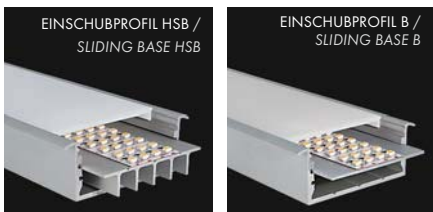

ALUMINIUM PROFILE L-LINE REC

🇩🇪 L-LINE REC (zum Wand- oder Deckeneinbau)

🇬🇧 L-LINE REC (for wall or ceiling integration)

Für L-LINE REC steht eine plane Kunststoffabdeckung in vier Varianten zur Verfügung:

One flat plastic cover is available in following versions:

- glasklar
- frost (halbklar)
- milchig frost (opal)
- mit Mikroprismen

- crystal clear
- frost (semitransparent)
- milky frost (opal)
- with microprism

EINSCHUBPROFIL HSB / SLIDING BASE HSB

EINSCHUBPROFIL B / SLIDING BASE B

ALUMINIUMABDECKUNG / ALUMINIUM COVER

Produkttypen / Product Type

Artikel-Nr. order code	Bezeichnung description	Länge length
PRL69FOOR	ALUMINIUM PROFILE L-LINE REC	2 m
PRL69FOORX	ALUMINIUM PROFILE L-LINE REC	3 m
PRL69FOORY	ALUMINIUM PROFILE L-LINE REC	5 m
PRL69FOORZ	ALUMINIUM PROFILE L-LINE REC	lfm (max. 5 m)* / per meter (max. 5 m)*
PRL69FOORW	ALUMINIUM PROFILE L-LINE REC weiß / white**	2 m
PRL69FOORWX	ALUMINIUM PROFILE L-LINE REC weiß / white**	3 m
PRL69FS3A0	ALUMINIUM COVER L-LINE	0,2 m
PRL69FS3A1	ALUMINIUM COVER L-LINE	1,0 m
PRL69FS3A2	ALUMINIUM COVER L-LINE	2,0 m
PRL69FS3AZ	ALUMINIUM COVER L-LINE	lfm (max. 2 m)* / per meter (max. 2 m)*
PRL69FS3A0W	ALUMINIUM COVER L-LINE weiß / white**	0,2 m
PRRL69FS3A1W	ALUMINIUM COVER L-LINE weiß / white**	1,0 m
PRL69FS3A2W	ALUMINIUM COVER L-LINE weiß / white**	2,0 m
PRL69FS3AZW	ALUMINIUM COVER L-LINE weiß / white**	lfm (max. 2 m)* / per meter (max. 2 m)*
PRL69FSBS	ALUMINIUM SLIDING BASE L-LINE HSB	2 m
PRL69FSBSW	ALUMINIUM SLIDING BASE L-LINE HSB weiß / white**	2 m
PRL69FSBB	ALUMINIUM SLIDING BASE L-LINE B	2 m
PRL69FSBBW	ALUMINIUM SLIDING BASE L-LINE B weiß / white**	2 m
PRL69FS3ER	ALUMINIUM END CAP FLAT L-LINE REC	
PRL69FS3ERW	ALUMINIUM END CAP FLAT L-LINE REC weiß / white**	

Für die L-LINE Profile steht eine plane Kunststoffabdeckung in vier Varianten zur Verfügung:

- glasklar
- frost (halbklar)
- milchig frost (opal)
- mit Mikroprismen

🇬🇧 L-LINE PLASTIC COVERS

One flat plastic cover is available in following versions: