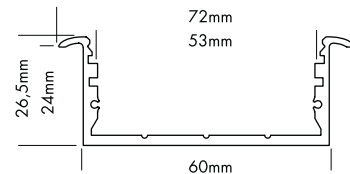

ALUMINIUM PROFILE L-LINE REC

🇩🇪 L-LINE REC (zum Wand- oder Deckeneinbau)

🇬🇧 L-LINE REC (for wall or ceiling integration)

Für L-LINE REC steht eine plane Kunststoffabdeckung in vier Varianten zur Verfügung:

EINSCHUBPROFIL HSB / SLIDING BASE HSB

EINSCHUBPROFIL B / SLIDING BASE B

ALUMINIUMABDECKUNG / ALUMINIUM COVER

Produkttypen / Product Type

Artikel-Nr. order code	Bezeichnung description	Länge length
PRL69FOOR	ALUMINIUM PROFILE L-LINE REC	2 m
PRL69FOORX	ALUMINIUM PROFILE L-LINE REC	3 m
PRL69FOORY	ALUMINIUM PROFILE L-LINE REC	5 m
PRL69FOORZ	ALUMINIUM PROFILE L-LINE REC	lfm (max. 5 m)* / per meter (max. 5 m)*
PRL69FOORW	ALUMINIUM PROFILE L-LINE REC weiß / white**	2 m
PRL69FOORWX	ALUMINIUM PROFILE L-LINE REC weiß / white**	3 m
PRL69FS3A0	ALUMINIUM COVER L-LINE	0,2 m
PRL69FS3A1	ALUMINIUM COVER L-LINE	1,0 m
PRL69FS3A2	ALUMINIUM COVER L-LINE	2,0 m
PRL69FS3AZ	ALUMINIUM COVER L-LINE	lfm (max. 2 m)* / per meter (max. 2 m)*
PRL69FS3A0W	ALUMINIUM COVER L-LINE weiß / white**	0,2 m
PRRL69FS3A1W	ALUMINIUM COVER L-LINE weiß / white**	1,0 m
PRL69FS3A2W	ALUMINIUM COVER L-LINE weiß / white**	2,0 m
PRL69FS3AZW	ALUMINIUM COVER L-LINE weiß / white**	lfm (max. 2 m)* / per meter (max. 2 m)*
PRL69FSBS	ALUMINIUM SLIDING BASE L-LINE HSB	2 m
PRL69FSBSW	ALUMINIUM SLIDING BASE L-LINE HSB weiß / white**	2 m
PRL69FSBB	ALUMINIUM SLIDING BASE L-LINE B	2 m
PRL69FSBBW	ALUMINIUM SLIDING BASE L-LINE B weiß / white**	2 m
PRL69FS3ER	ALUMINIUM END CAP FLAT L-LINE REC	
PRL69FS3ERW	ALUMINIUM END CAP FLAT L-LINE REC weiß / white**	