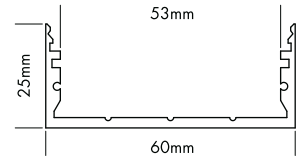

ALUMINIUM PROFILE L-LINE LOW

L-LINE LOW (flaches Profil)

L-LINE LOW (low profile)

Für L-LINE LOW steht eine plane Kunststoffabdeckung in vier Varianten zur Verfügung:

One flat plastic cover is available in following versions:

ALUMINIUMABDECKUNG / ALUMINIUM COVER

Produkttypen / Product Type

Artikel-Nr. order code	Bezeichnung description	Länge length
PRL69F00L	ALUMINIUM PROFILE L-LINE LOW	2 m
PRL69F00LX	ALUMINIUM PROFILE L-LINE LOW	3 m
PRL69F00LY	ALUMINIUM PROFILE L-LINE LOW	5 m
PRL69F00LZ	ALUMINIUM PROFILE L-LINE LOW	lfm (max. 5 m)* / per meter (max. 5 m)*
PRL69F00LW	ALUMINIUM PROFILE L-LINE LOW weiß / white**	2 m
PRL69F00LWX	ALUMINIUM PROFILE L-LINE LOW weiß / white**	3 m
PRL69F00LB	ALUMINIUM PROFILE L-LINE LOW schwarz / black***	2 m
PRL69F00LBX	ALUMINIUM PROFILE L-LINE LOW schwarz / black***	3 m
PRL69FS3A0	ALUMINIUM COVER L-LINE	0,2 m
PRL69FS3A1	ALUMINIUM COVER L-LINE	1,0 m
PRL69FS3A2	ALUMINIUM COVER L-LINE	2,0 m
PRL69FS3AZ	ALUMINIUM COVER L-LINE	lfm (max. 2 m)* / per meter (max. 2 m)*
PRL69FS3A0W	ALUMINIUM COVER L-LINE weiß / white**	0,2 m
PRL69FS3A1W	ALUMINIUM COVER L-LINE weiß / white**	1,0 m
PRL69FS3A2W	ALUMINIUM COVER L-LINE weiß / white**	2,0 m
PRL69FS3AZW	ALUMINIUM COVER L-LINE weiß / white**	lfm (max. 2 m)* / per meter (max. 2 m)*
PRL69FS3A0B	ALUMINIUM COVER L-LINE schwarz / black***	0,2 m
PRL69FS3A1B	ALUMINIUM COVER L-LINE schwarz / black***	1,0 m
PRL69FS3A2B	ALUMINIUM COVER L-LINE schwarz / black***	2,0 m
PRL69FS3AZB	ALUMINIUM COVER L-LINE schwarz / black***	lfm (max. 2 m)* / per meter (max. 2 m)*
PRL69FSB5	ALUMINIUM SLIDING BASE L-LINE HSB	2,0 m
PRL69FSBSW	ALUMINIUM SLIDING BASE L-LINE HSB weiß / white**	2,0 m
PRL69FSBB	ALUMINIUM SLIDING BASE L-LINE B	2,0 m
PRL69FSBBW	ALUMINIUM SLIDING BASE L-LINE B weiß / white**	2,0 m
PRL69FS3EL	ALUMINIUM END CAP FLAT L-LINE LOW	
PRL69FS3ELW	ALUMINIUM END CAP FLAT L-LINE LOW weiß / white**	
PRL69FS3ELB	ALUMINIUM END CAP FLAT L-LINE LOW schwarz / black***	