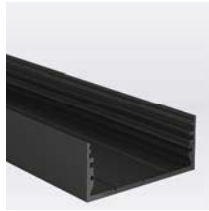

- glasklar
- frost (halbkklar)
- milchig frost (opal)
- mit Mikroprismen

- crystal clear
- frost (semitransparent)
- milky frost (opal)
- with microprism

EINSCHUBPROFIL HSB / SLIDING BASE HSB

EINSCHUBPROFIL B / SLIDING BASE B

ALUMINIUMABDECKUNG / ALUMINIUM COVER

Produkttypen / Product Type

Artikel-Nr. order code	Bezeichnung description	Länge length
PRL69F00L	ALUMINIUM PROFILE L-LINE LOW	2 m
PRL69F00LX	ALUMINIUM PROFILE L-LINE LOW	3 m
PRL69F00LY	ALUMINIUM PROFILE L-LINE LOW	5 m
PRL69F00LZ	ALUMINIUM PROFILE L-LINE LOW	lfm (max. 5 m)* / per meter (max. 5 m)*
PRL69F00LW	ALUMINIUM PROFILE L-LINE LOW weiß / white**	2 m
PRL69F00LWX	ALUMINIUM PROFILE L-LINE LOW weiß / white**	3 m
PRL69F00LB	ALUMINIUM PROFILE L-LINE LOW schwarz / black***	2 m
PRL69F00LBX	ALUMINIUM PROFILE L-LINE LOW schwarz / black***	3 m
PRL69FS3A0	ALUMINIUM COVER L-LINE	0,2 m
PRL69FS3A1	ALUMINIUM COVER L-LINE	1,0 m
PRL69FS3A2	ALUMINIUM COVER L-LINE	2,0 m
PRL69FS3AZ	ALUMINIUM COVER L-LINE	lfm (max. 2 m)* / per meter (max. 2 m)*
PRL69FS3A0W	ALUMINIUM COVER L-LINE weiß / white**	0,2 m
PRL69FS3A1W	ALUMINIUM COVER L-LINE weiß / white**	1,0 m
PRL69FS3A2W	ALUMINIUM COVER L-LINE weiß / white**	2,0 m
PRL69FS3AZW	ALUMINIUM COVER L-LINE weiß / white**	lfm (max. 2 m)* / per meter (max. 2 m)*
PRL69FS3A0B	ALUMINIUM COVER L-LINE schwarz / black***	0,2 m
PRL69FS3A1B	ALUMINIUM COVER L-LINE schwarz / black***	1,0 m
PRL69FS3A2B	ALUMINIUM COVER L-LINE schwarz / black***	2,0 m
PRL69FS3AZB	ALUMINIUM COVER L-LINE schwarz / black***	lfm (max. 2 m)* / per meter (max. 2 m)*
PRL69FSB5	ALUMINIUM SLIDING BASE L-LINE HSB	2,0 m
PRL69FSBSW	ALUMINIUM SLIDING BASE L-LINE HSB weiß / white**	2,0 m
PRL69FSBB	ALUMINIUM SLIDING BASE L-LINE B	2,0 m
PRL69FSBBW	ALUMINIUM SLIDING BASE L-LINE B weiß / white**	2,0 m
PRL69FS3EL	ALUMINIUM END CAP FLAT L-LINE LOW	
PRL69FS3ELW	ALUMINIUM END CAP FLAT L-LINE LOW weiß / white**	
PRL69FS3ELB	ALUMINIUM END CAP FLAT L-LINE LOW schwarz / black***	